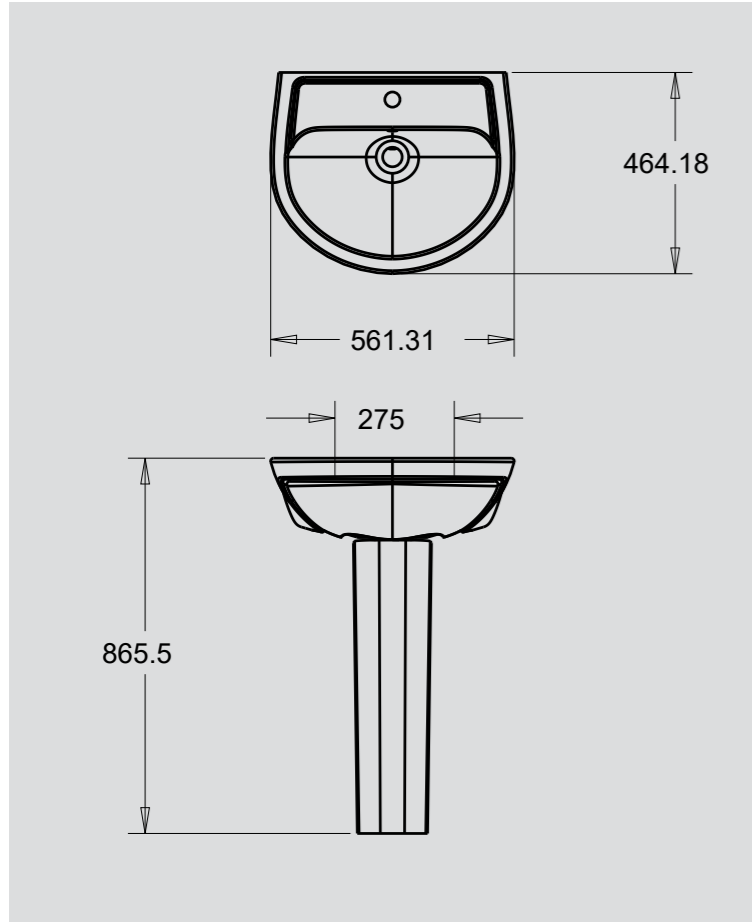

Ürün Adı / Product Name	Kod /Code	Ağırlık /Weight
Yakamoz Lavabo / Yakamoz Washbasin	YK 7001	14,5 kg
Kolon Ayak / Pedestal	YK 7002	10 kg

Ürün Adı / Product Name	Kod /Code	Ağırlık /Weight
Yakamoz Lavabo / Yakamoz Washbasin	YK 7001	14,5 kg
Yarım Ayak / Half Pedestal	YK 7005	8 kg