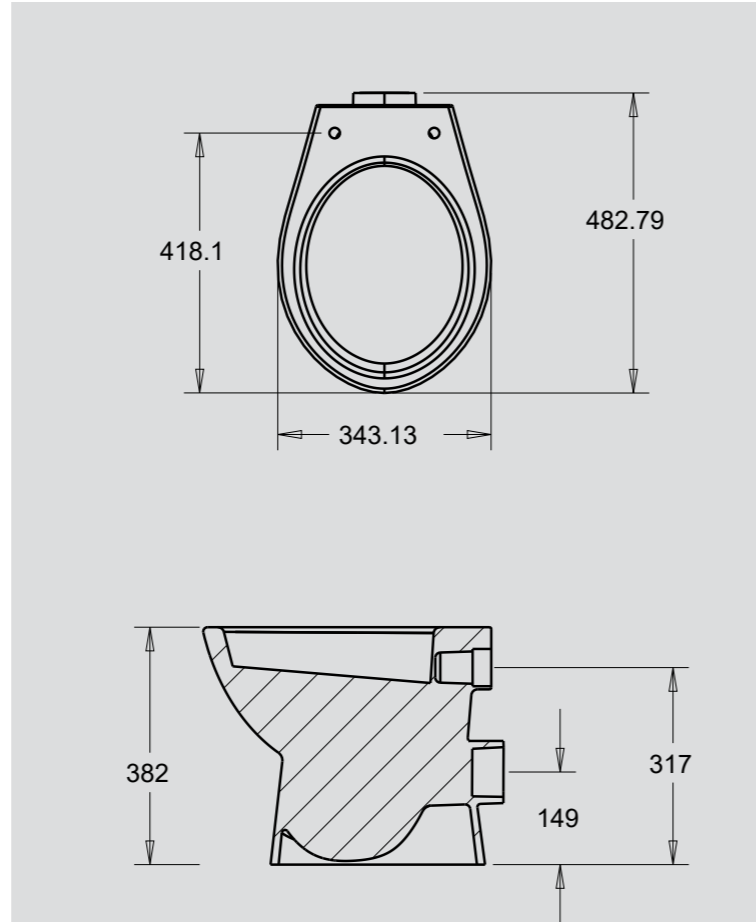

KLOZET / CLOSET

Ürün Adı / Product Name	Kod /Code	Ağırlık /Weight
Alttan Çıkışlı Tek Klozet / Closed S-TRAP	5500	15,5 kg

Ürün Adı / Product Name	Kod /Code	Ağırlık /Weight
Arkadan Çıkışlı Tek Klozet / Closed P-TRAP	5505	14 kg