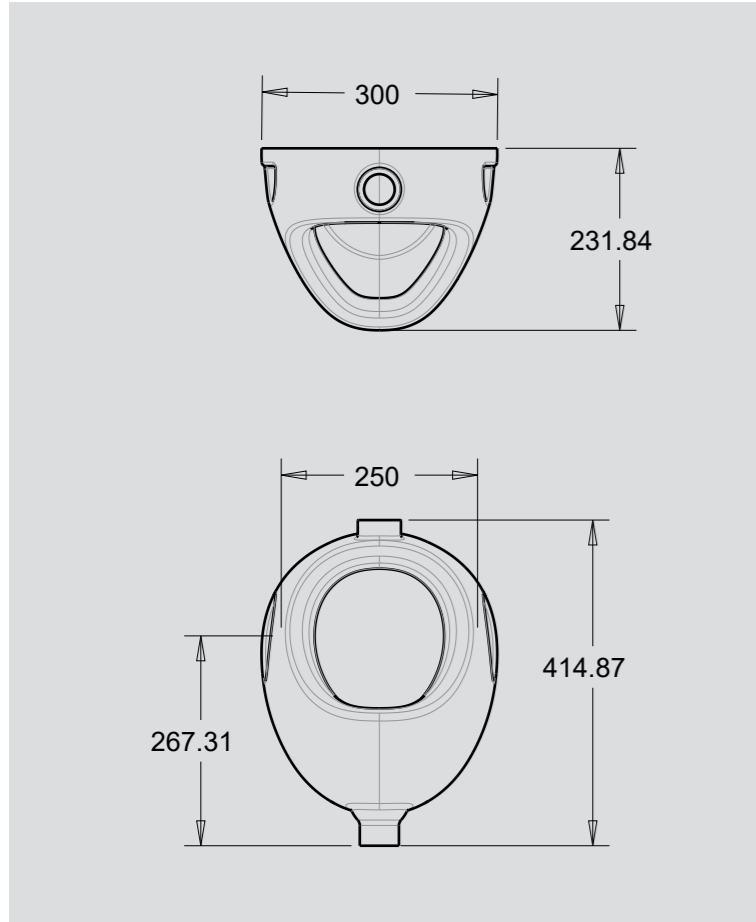

Ürün Adı	Product Name	Kod /Code	Ağırlık /Weight
Pisuar	Urinal	5700	6 kg