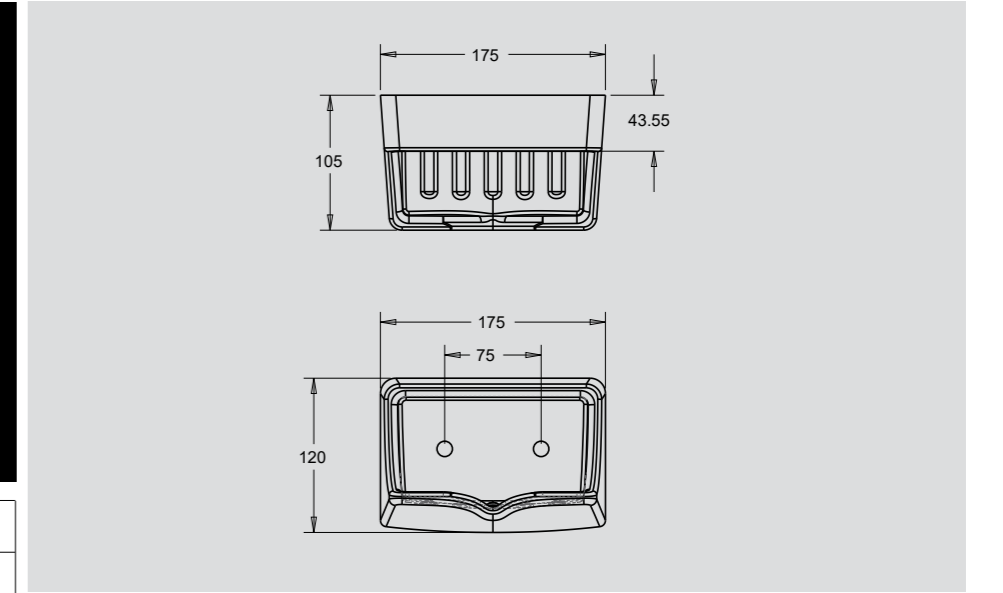

Ürün Adı	Product Name	Kod /Code
Bide Sabunluk	Soap Dish	052