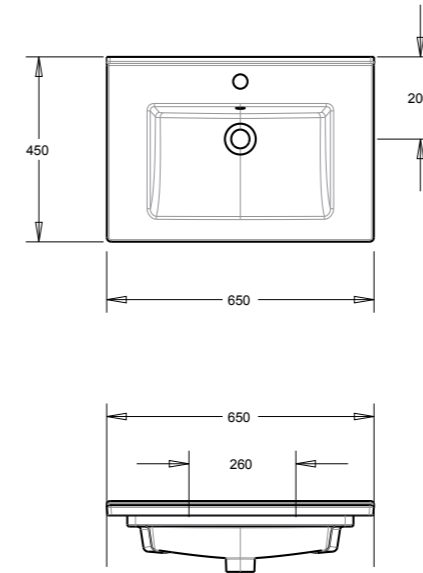

BELLA | Etejerli Lavabo
Washbasin Withself

BELLA | Etejerli Lavabo
Washbasin Withself

TURAVİT
turan seramik

Ürün Adı	Kod /Code	Ağırlık /Weight
Bella 65 cm Etejerli Lavabo	BL 0401	14,5 kg
Bella 65 cm Washbasin Withself		

İDA Etajerli Lavabo
Washbasin Withself
65-89-100 cm

İDA Etajerli Lavabo
Washbasin Withself

TURAVİT
turan seramik

Ürün Adı	Kod /Code	Ağırlık /Weight
İda 28 x 45 cm Lavabo	ID 0703	6 kg
İda 28 x 45 cm Washbasin Withself		