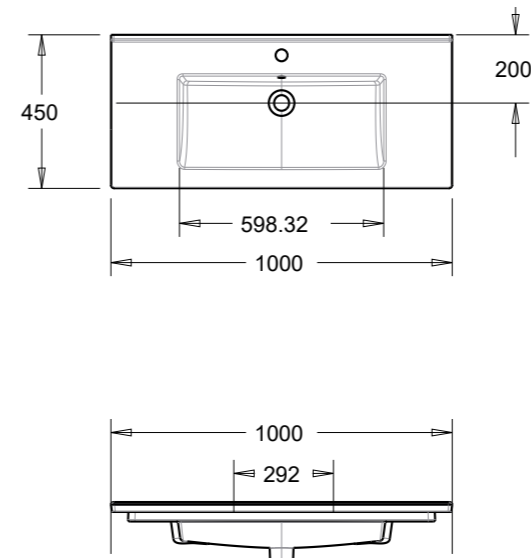

BELLA | Etejerli Lavabo
Washbasin Withself

BELLA | Etejerli Lavabo
Washbasin Withself

TURAVİT
turan seramik

Ürün Adı	Kod /Code	Ağırlık /Weight
Bella 65 cm Etejerli Lavabo	BL 0401	14,5 kg
Bella 65 cm Washbasin Withself		

Ürün Adı	Kod /Code	Ağırlık /Weight
Bella 80 cm Etejerli Lavabo	BL 0402	17 kg
Bella 80 cm Washbasin Withself		

Üretim : Temmuz 2017

Ürün Adı	Kod /Code	Ağırlık /Weight
Bella 100 cm Etejerli Lavabo	BL 0403	21,5 kg
Bella 100 cm Washbasin Withself		

İDA Etajerli Lavabo
Washbasin Withself
65-89-100 cm

İDA Etajerli Lavabo
Washbasin Withself

TURAVİT
turan seramik

Ürün Adı	Kod /Code	Ağırlık /Weight
İda 28 x 45 cm Lavabo	ID 0703	6 kg
İda 28 x 45 cm Washbasin Withself		