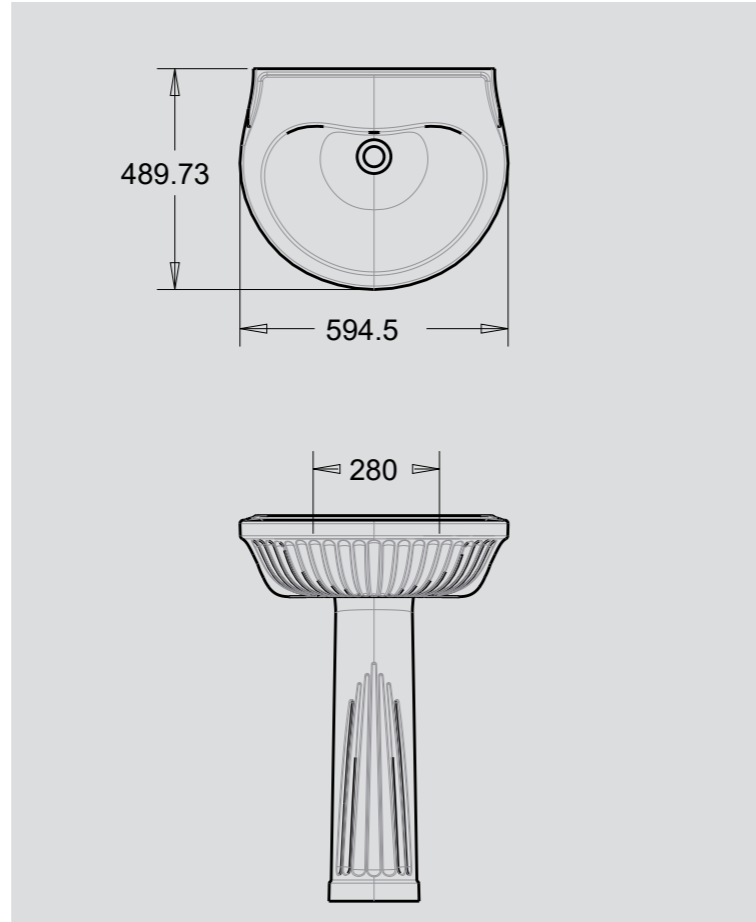

Ürün Adı / Product Name	Kod /Code	Ağırlık /Weight
Meltem Lavabo / Meltem Washbasin	ML 8001	16,5 kg
Yarım Ayak / Half Pedestal	ML 8005	7 kg

Ürün Adı / Product Name	Kod /Code	Ağırlık /Weight
Meltem Arkadan Çıkışlı Klozet / Meltem Closet P-Trap	ML 8006	19 kg
Rezervuar / Cistern	ML 8004	11 kg

Ürün Adı / Product Name	Kod /Code	Ağırlık /Weight
İnci Lavabo 40x50 / İnci Washbasin 40x50	IN 9006	11 kg
Kolon Ayak / Pedestal	IN 9002	10 kg

Ürün Adı / Product Name	Kod /Code	Ağırlık /Weight
İnci Lavabo 50 x 60 / İnci Washbasin 50 x 60	IN 9001	16 kg
Kolon Ayak / Pedestal	IN 9002	10 kg

Ürün Adı / Product Name	Kod /Code	Ağırlık /Weight
İnci Lavabo 40x50 / İnci Washbasin 40x50	IN 9006	11 kg
Yarım Ayak / Half Pedestal	IN 9005	6 kg

Ürün Adı / Product Name	Kod /Code	Ağırlık /Weight
İnci Lavabo 50x60 / İnci Washbasin 50x60	IN 9001	16 kg
Yarım Ayak / Half Pedestal	IN 9005	6 kg