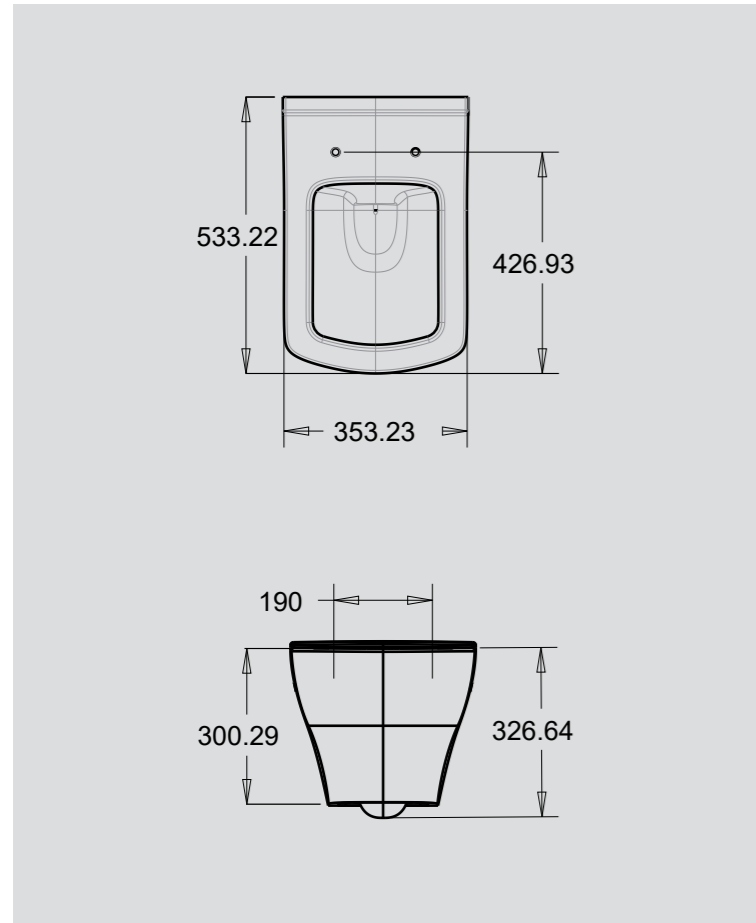

CE TS 10 YIL GARANTİ TS 799 TS EN 997 TS EN 14688 TS EN 13407