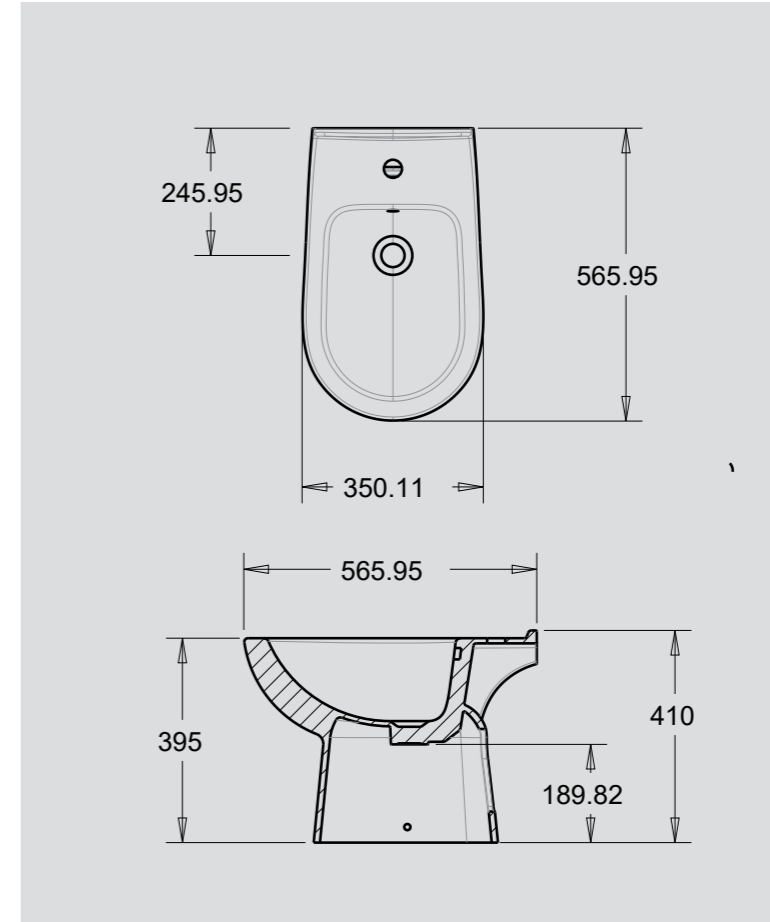

Ürün Adı / Product Name	Kod / Code	Ağırlık / Weight
Alize Bide / Alize Bidet	ALZ 6010	20 kg