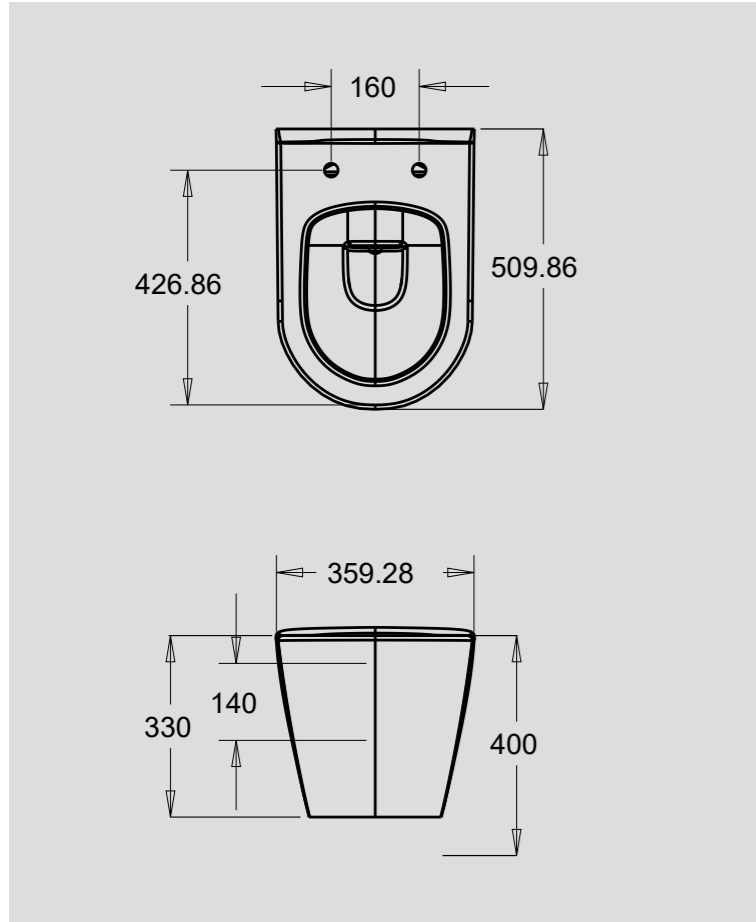

Ürün Adı / Product Name	Kod /Code	Ağırlık /Weight
Rondo Asma Klozet / Rondo Wallhang Closed	RND 5508	22 kg

Ürün Adı / Product Name	Kod /Code	Ağırlık /Weight
Rondo Bide / Rondo Bidet	RND 5513	19 kg

Ürün Adı / Product Name	Kod /Code	Ağırlık /Weight
Rondo Rimout Klozet / Rondo Rimout Closed	5512	19 kg