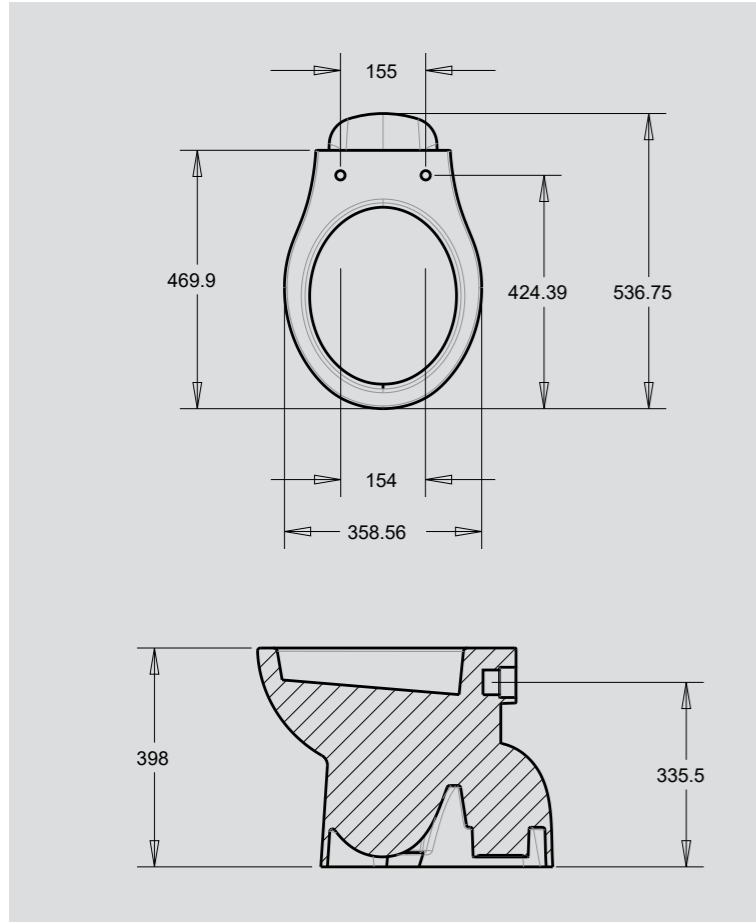

KLOZET / CLOSET

Ürün Adı / Product Name	Kod /Code	Ağırlık /Weight
Alttan Çıkışlı Tek Klozet / Closed S-TRAP	5500	15,5 kg

Ürün Adı / Product Name	Kod /Code	Ağırlık /Weight
Arkadan Çıkışlı Tek Klozet / Closed P-TRAP	5505	14 kg