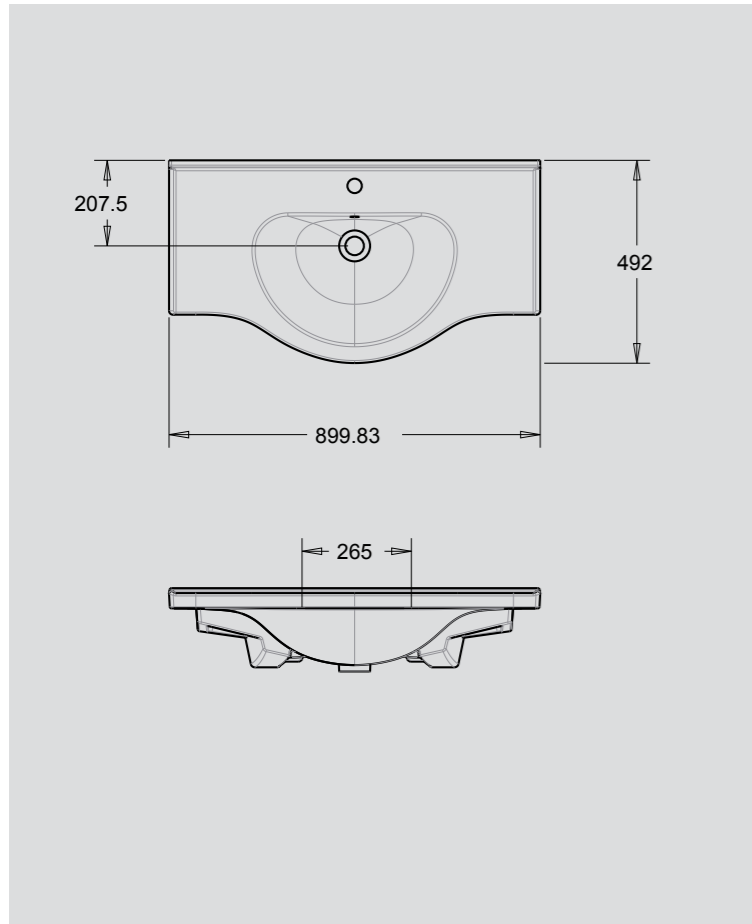

Ürün Adı / Product Name	Kod /Code	Ağırlık /Weight
Yakamoz 90 cm Etejerli Lavabo	Y 0204	24 kg
Yakamoz 90 cm Washbasin Withself		

Ürün Adı / Product Name	Kod /Code	Ağırlık /Weight
Yakamoz 100 cm Etejerli Lavabo	Y 0205	25 kg
Yakamoz 100 cm Washbasin Withself