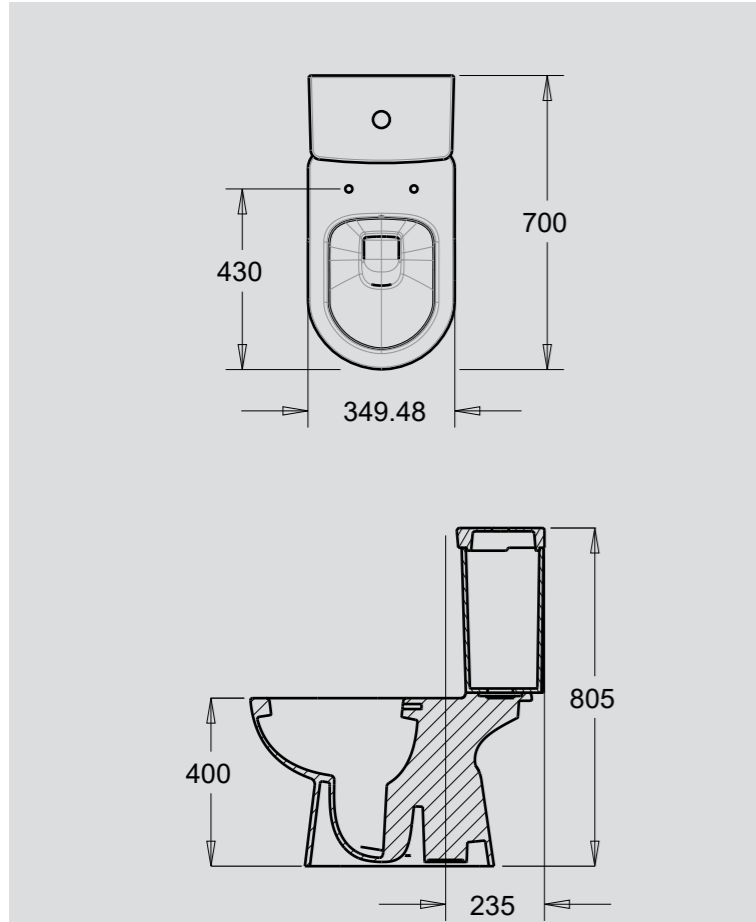

Ürün Adı / Product Name	Kod / Code	Ağırlık / Weight
Alize Altan Çıkışlı Klozet / Alize Closed S-TRAP	ALZ 6003	22 kg
Rezervuar / Cistern	ALZ 6004	12 kg

Ürün Adı / Product Name	Kod / Code	Ağırlık / Weight
Alize Arkadan Çıkışlı Klozet / Alize Closed P-TRAP	ALZ 6006	21 kg
Rezervuar / Cistern	ALZ 6004	12 kg