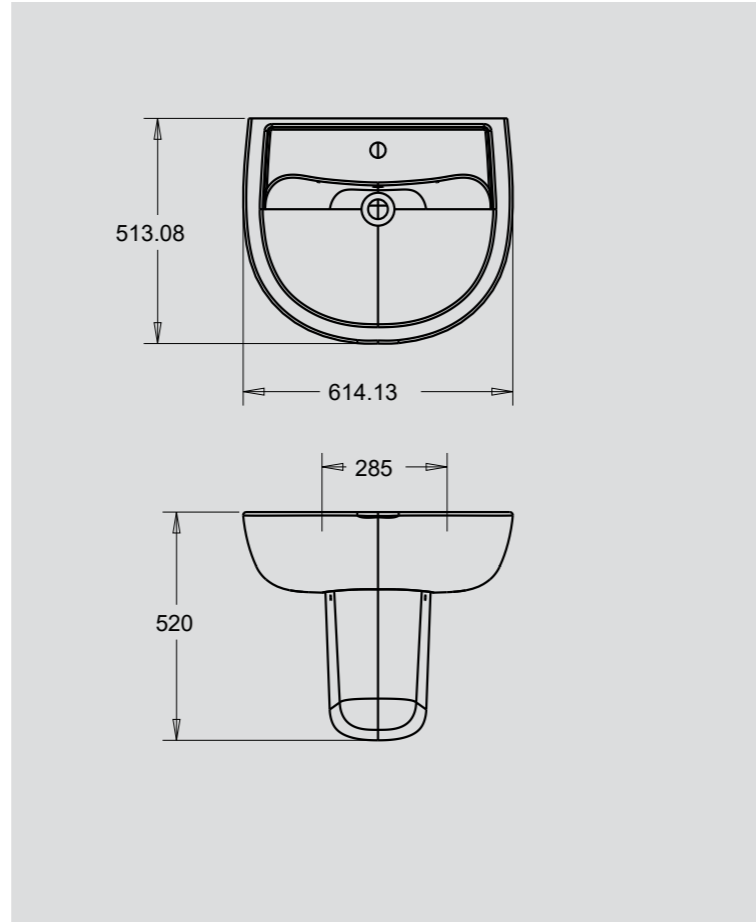

Ürün Adı / Product Name	Kod /Code	Ağırlık /Weight
İnci Lavabo 40x50 / İnci Washbasin 40x50	IN 9006	11 kg
Yarım Ayak / Half Pedestal	IN 9005	6 kg

Ürün Adı / Product Name	Kod /Code	Ağırlık /Weight
İnci Lavabo 50x60 / İnci Washbasin 50x60	IN 9001	16 kg
Yarım Ayak / Half Pedestal	IN 9005	6 kg

CE TS 799 TS EN 997 TS EN 14688 TS EN 13407 10 YIL GARANTİ

Ürün Adı / Product Name	Kod /Code	Ağırlık /Weight
Alize Lavabo / Alize Washbasin	ALZ 6001	17 kg
Kolon Ayak / Pedestal	ALZ 6002	10 kg

Ürün Adı / Product Name	Kod /Code	Ağırlık /Weight
Alize Lavabo / Alize Washbasin	ALZ 6001	17 kg
Yarım Ayak / Half Pedestal	ALZ 6005	8 kg