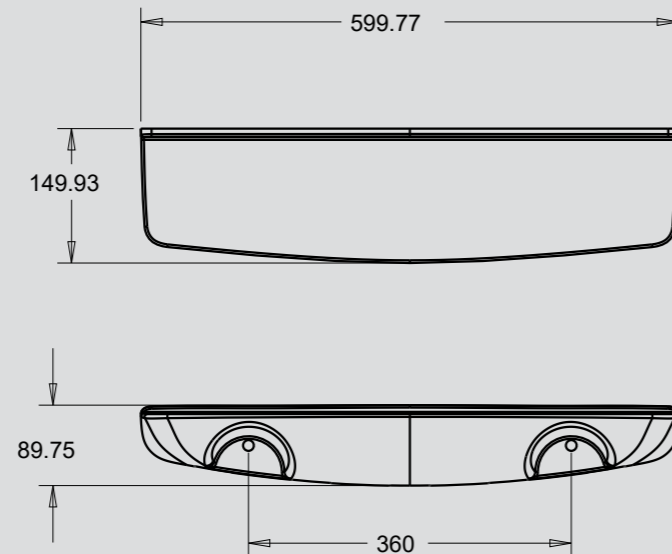

Ürün Adı	Kod	Kullanıldığı Ürünler
Basmalı Flatörlü		Dizle flatö 16 ATM basınçlı,her biri test edilmiştir. Filtreli doldurma grubu 3 / 8" sarı prinç bağlantılı