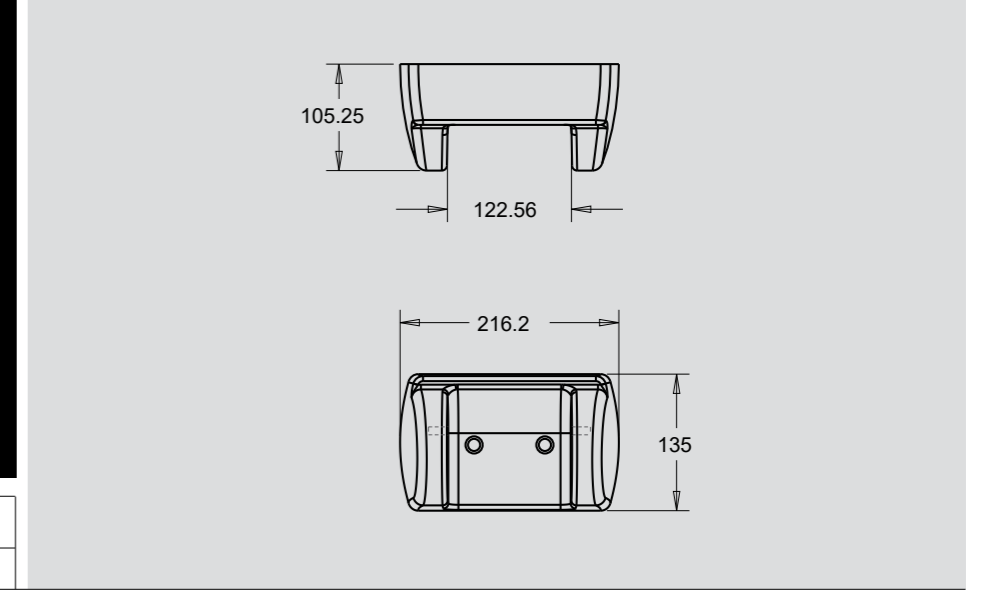

Ürün Adı	Product Name	Kod /Code
Kağıtlık	Robi Holder	050