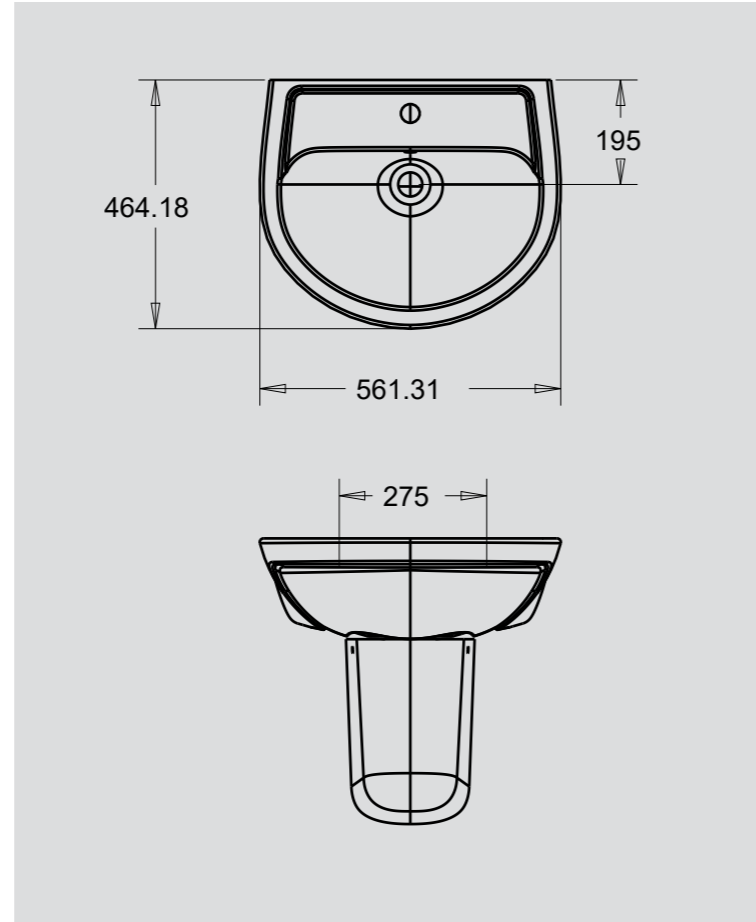

Ürün Adı / Product Name	Kod /Code	Ağırlık /Weight
Yakamoz Lavabo / Yakamoz Washbasin	YK 7001	14,5 kg
Kolon Ayak / Pedestal	YK 7002	10 kg

Ürün Adı / Product Name	Kod /Code	Ağırlık /Weight
Yakamoz Lavabo / Yakamoz Washbasin	YK 7001	14,5 kg
Yarım Ayak / Half Pedestal	YK 7005	8 kg