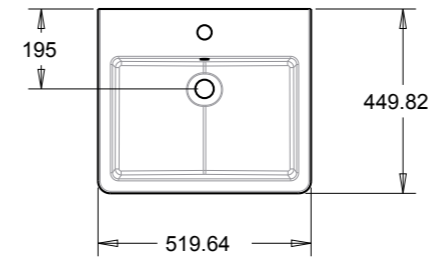

Ürün Adı / Product Name	Kod /Code	Ağırlık /Weight
Nova 50 cm Lavabo / Nova 50 cm Countertop	N 0701	10 kg

Ürün Adı / Product Name	Kod /Code	Ağırlık /Weight
Punto 45 x 52 cm Lavabo	P 0702	14 kg
Punto 45 x 52 cm Countertop