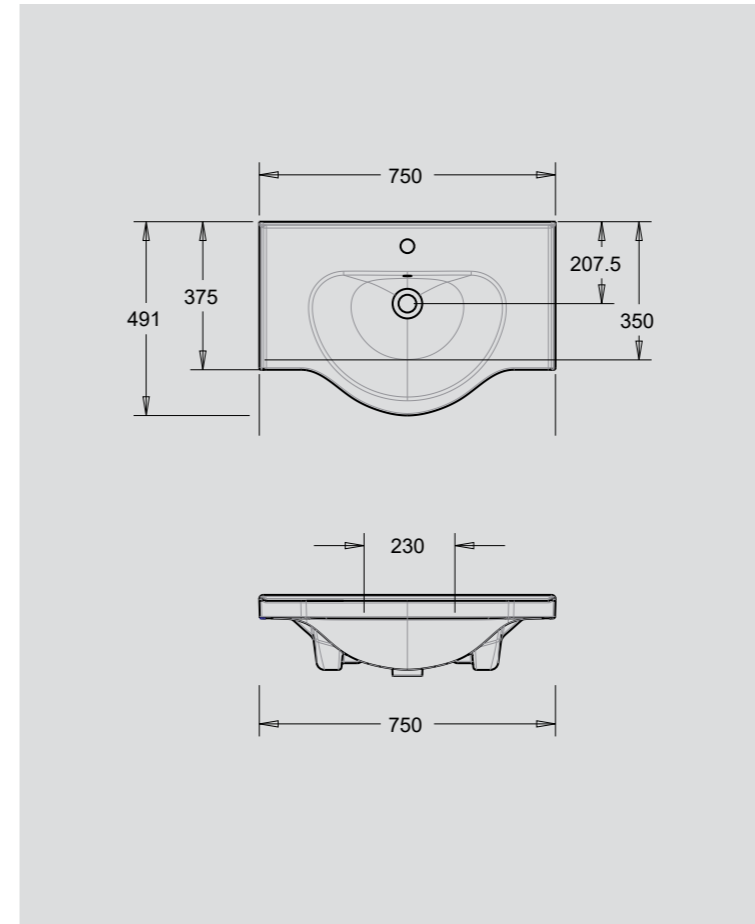

Ürün Adı / Product Name	Kod /Code	Ağırlık /Weight
Yakamoz 75 cm Etejerli Lavabo	Y 0202	18 kg
Yakamoz 75 cm Washbasin Withself