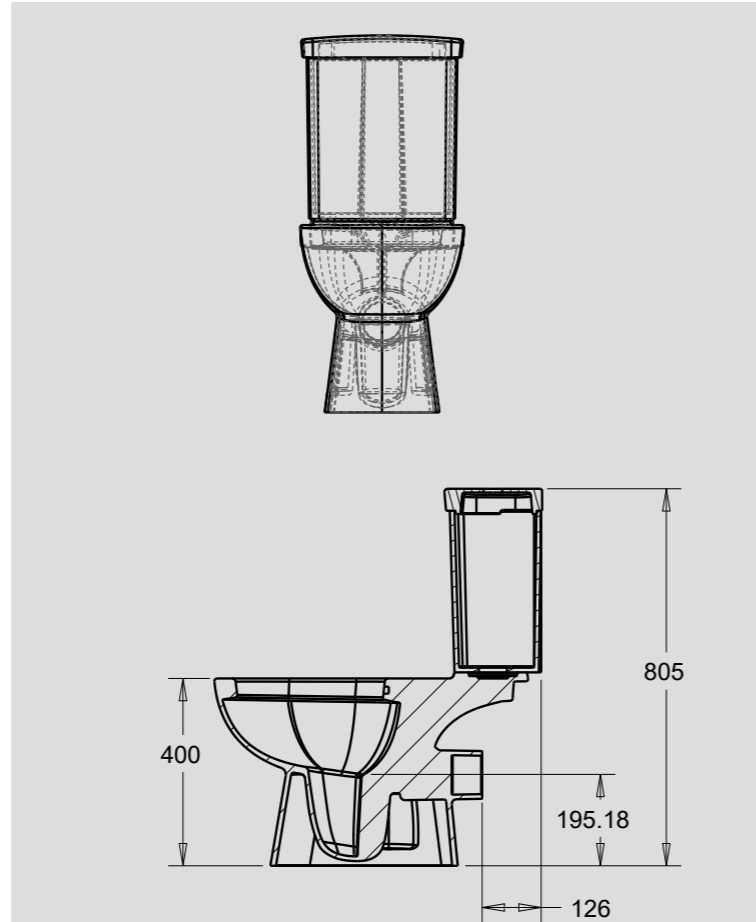

Ürün Adı / Product Name	Kod / Code	Ağırlık / Weight
Alize Altan Çıkışlı Klozet / Alize Closed S-TRAP	ALZ 6003	22 kg
Rezervuar / Cistern	ALZ 6004	12 kg

Ürün Adı / Product Name	Kod / Code	Ağırlık / Weight
Alize Arkadan Çıkışlı Klozet / Alize Closed P-TRAP	ALZ 6006	21 kg
Rezervuar / Cistern	ALZ 6004	12 kg