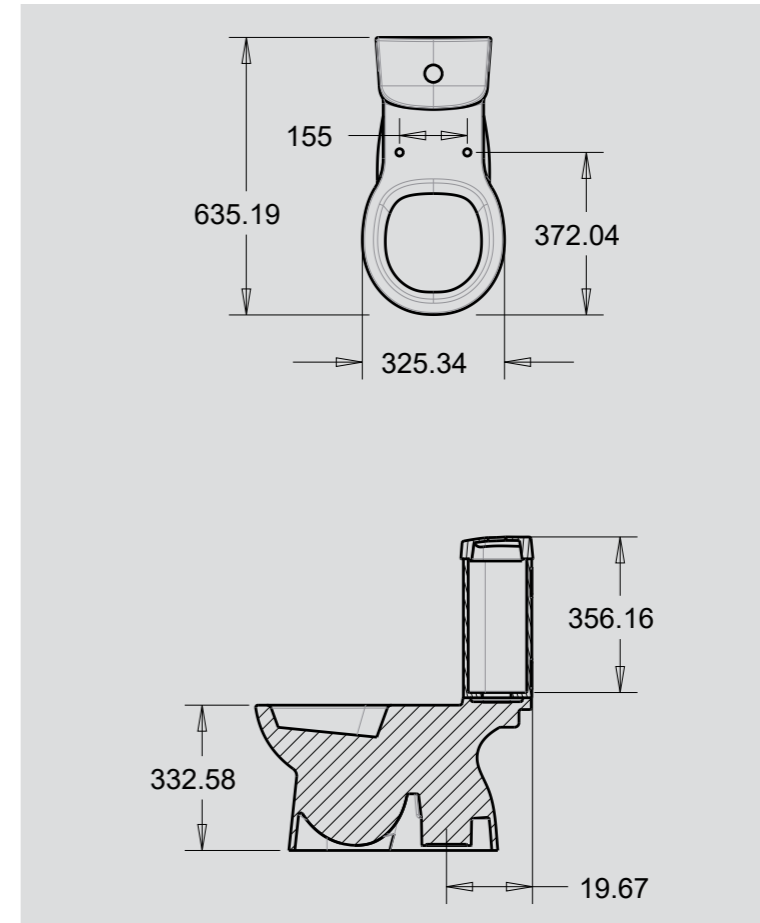

Ürün Adı / Product Name	Kod /Code	Ağırlık /Weight
Çocuk Lavabo / Kids Washbasin	5003	8 kg
Kısa Ayak / Short Pedestal	5019	6 kg

Ürün Adı / Product Name	Kod /Code	Ağırlık /Weight
Çocuk Lavabo / Kids Washbasin	5003	8 kg
Yarım Ayak / Half Pedestal	5018	6 kg

Ürün Adı / Product Name	Kod /Code	Ağırlık /Weight
Çocuk Klozet / Kids Closet	1503	12 kg
Rezervuar / Cistern	1504	7 kg