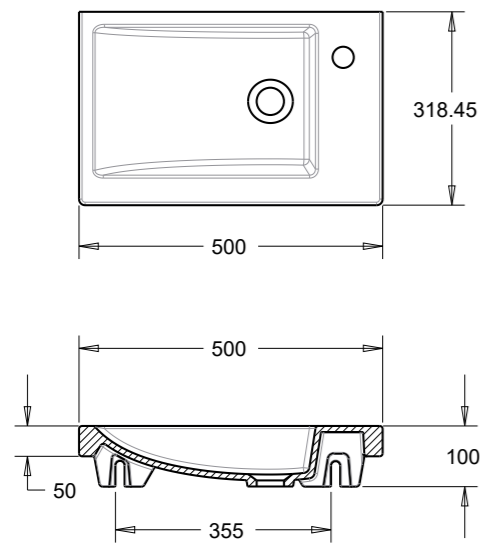

İDA Etajerli Lavabo
Washbasin Withself
65-89-100 cm

İDA Etajerli Lavabo
Washbasin Withself

TURAVİT
turan seramik

Ürün Adı	Kod /Code	Ağırlık /Weight
İda 28 x 45 cm Lavabo	ID 0703	6 kg
İda 28 x 45 cm Washbasin Withself		

Ürün Adı	Kod /Code	Ağırlık /Weight
İda 32 x 50 cm Lavabo	ID 0704	7,5 kg
İda 32 x 50 cm Washbasin Withself		

Ürün Adı	Kod /Code	Ağırlık /Weight
İda 80 cm Etejerli Lavabo	ID 0705	18,5 kg
İda 80 cm Washbasin Withself		