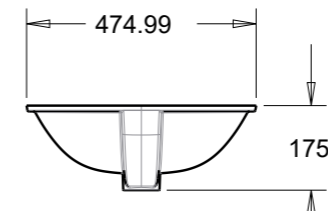

KÖŞE LAVABO / CORNER WASHBASIN

Ürün Adı / Product Name	Kod /Code	Ağırlık /Weight
40 x 40 Köşe Lavabo	5015	8 kg
40 x 40 Corner Washbasin		

Ürün Adı / Product Name	Kod /Code	Ağırlık /Weight
40 x 50 cm Eviye / 40 x 50 cm Sink	5008	12 kg

Ürün Adı / Product Name	Kod /Code	Ağırlık /Weight
37 x 47 cm Hilton Lavabo / 37 x 47 cm Undercounter	5017	5 kg

Ürün Adı / Product Name	Kod /Code	Ağırlık /Weight
Yakamoz Lavabo / Yakamoz Washbasin	YK 7001	14,5 kg
Kolon Ayak / Pedestal	YK 7002	10 kg