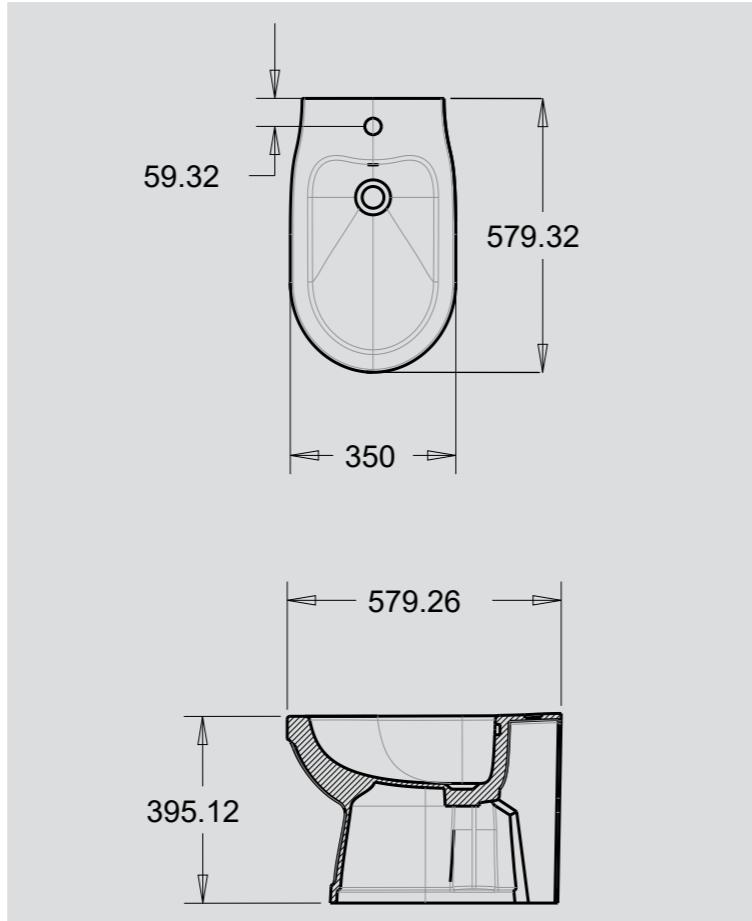

Ürün Adı / Product Name	Kod /Code	Ağırlık /Weight
İnci Alttan Çıkışlı Klozet / İnci Closed S-TRAP	IN 9003	20 kg
Rezervuar / Cistern	IN 9004	10,5 kg

Ürün Adı / Product Name	Kod /Code	Ağırlık /Weight
İnci Bide / İnci Bidet	IN 9010	20 kg

CE TS 799 TS EN 997 TS EN 14688 TS EN 13407 10 YIL GARANTİ