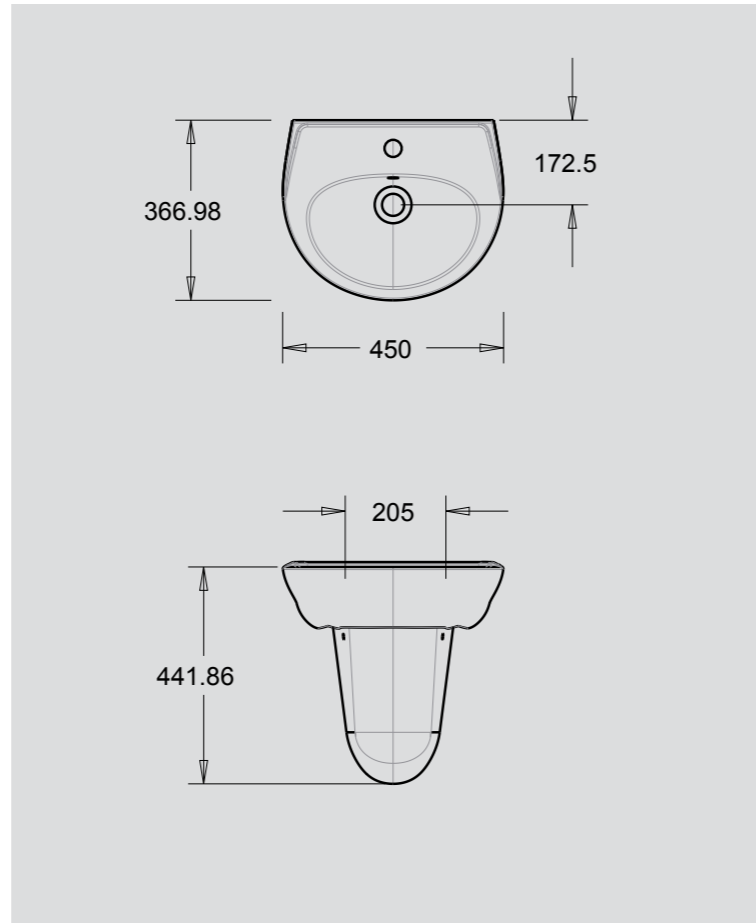

Ürün Adı / Product Name	Kod /Code	Ağırlık /Weight
Çocuk Lavabo / Kids Washbasin	5003	8 kg
Kısa Ayak / Short Pedestal	5019	6 kg

Ürün Adı / Product Name	Kod /Code	Ağırlık /Weight
Çocuk Lavabo / Kids Washbasin	5003	8 kg
Yarım Ayak / Half Pedestal	5018	6 kg

Ürün Adı / Product Name	Kod /Code	Ağırlık /Weight
Çocuk Klozet / Kids Closet	1503	12 kg
Rezervuar / Cistern	1504	7 kg