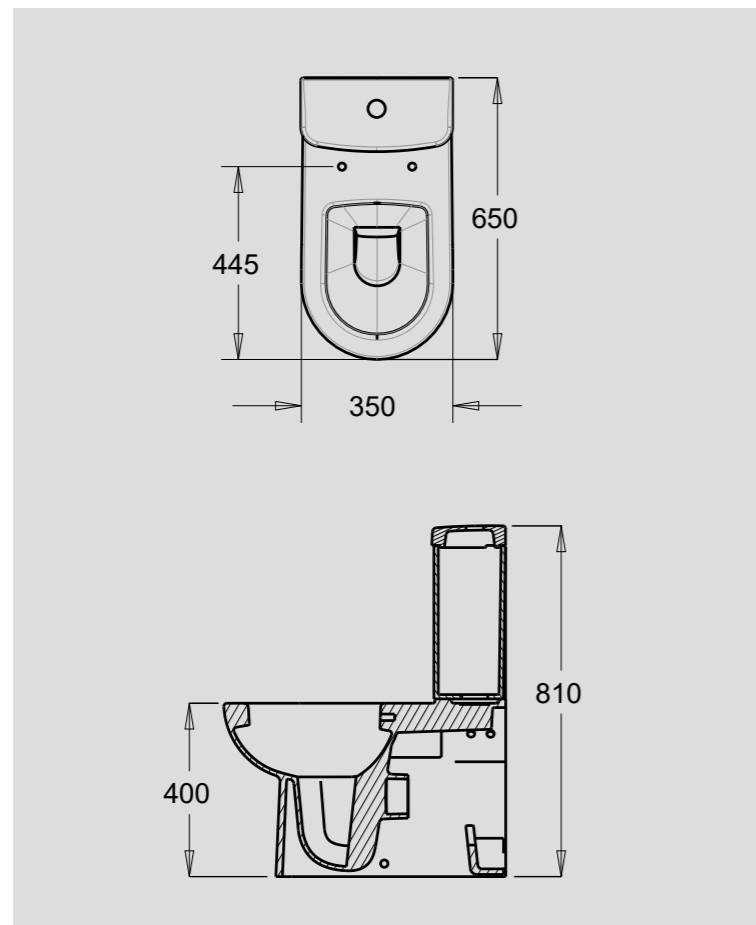

Ürün Adı / Product Name	Kod /Code	Ağırlık /Weight
Duvara Dayalı Klozet / Back To Wall Closet	OMG 1303	28 kg
Rezervuar / Cistern	OMG 1304	12 kg