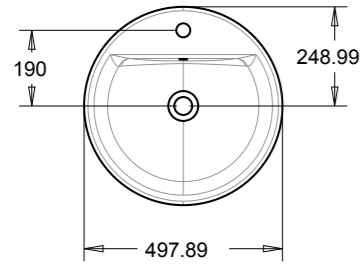

Ürün Adı / Product Name	Kod /Code	Ağırlık /Weight
Punto 45 x 52 cm Lavabo	P 0702	14 kg
Punto 45 x 52 cm Countertop