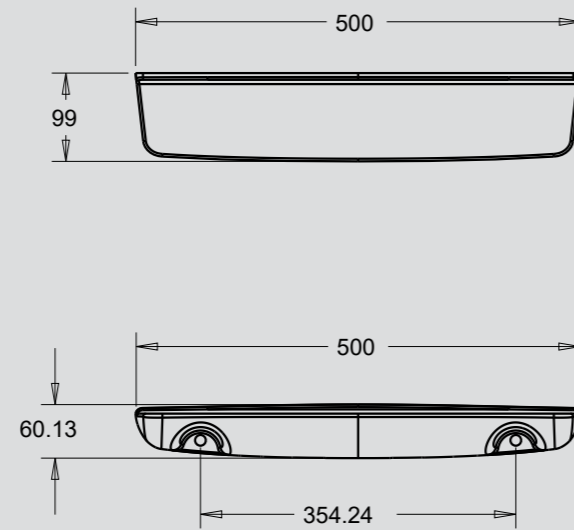

Ürün Adı	Kod	Kullanıldığı Ürünler	Metal Mentеше
Gala	GL2401	Omega Klozet Alize Klozet Rondo Asma Klozet Sedef Asma Klozet	Metal Mentеше Duroplast