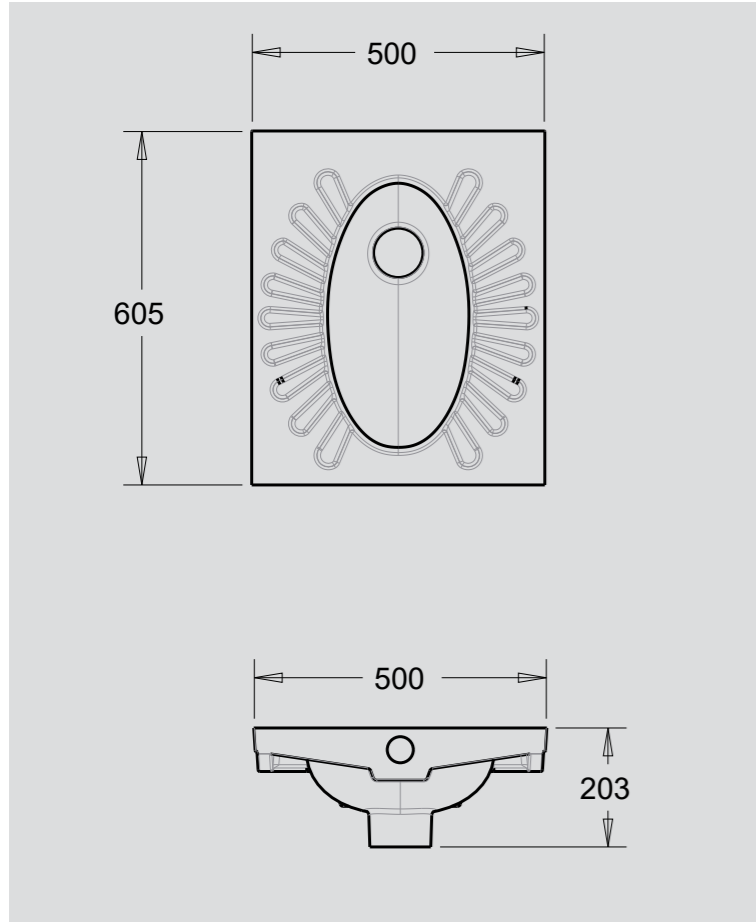

Ürün Adı / Product Name	Kod /Code	Ağırlık /Weight
Güneş Model Tuvalet Taşı	5209	19 kg
Sun Model Squatting Pan