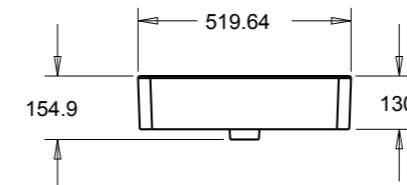

Ürün Adı / Product Name	Kod /Code	Ağırlık /Weight
Nova 50 cm Lavabo / Nova 50 cm Countertop	N 0701	10 kg

Ürün Adı / Product Name	Kod /Code	Ağırlık /Weight
Punto 45 x 52 cm Lavabo	P 0702	14 kg
Punto 45 x 52 cm Countertop