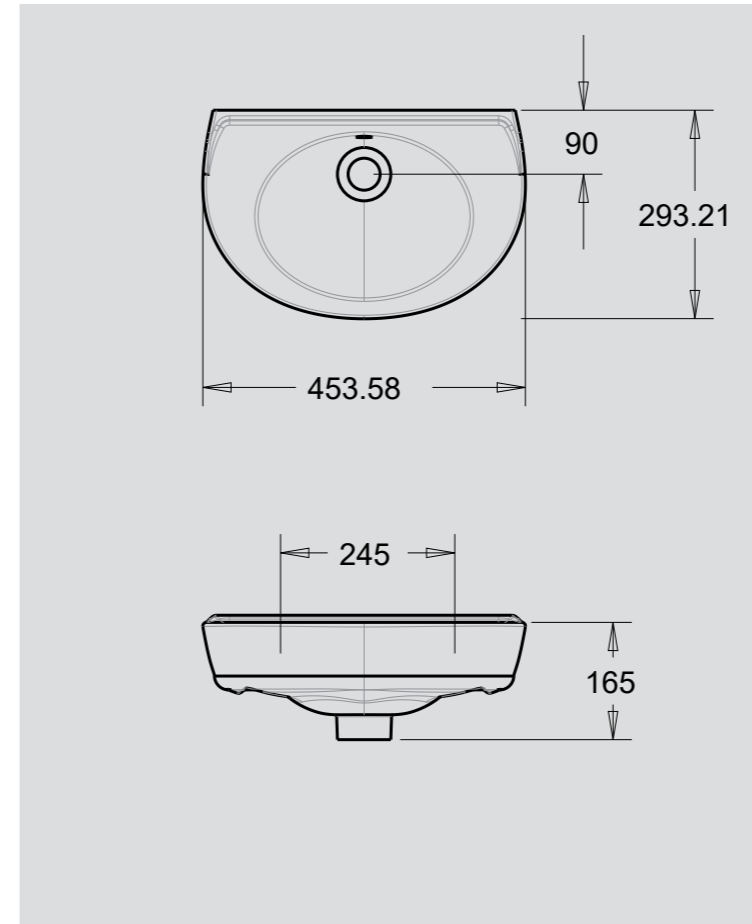

Ürün Adı / Product Name	Kod /Code	Ağırlık /Weight
40 x 50 cm Oval Lavabo / 40 x 50 cm Washbasin	5009	11 kg

Ürün Adı / Product Name	Kod /Code	Ağırlık /Weight
36 x 45 cm Oval Lavabo / 36 x 45 cm Washbasin	5003	8 kg

Ürün Adı / Product Name	Kod /Code	Ağırlık /Weight
28 x 45 cm Oval Lavabo / 28 x 45 cm Washbasin	5010	6,5 kg

Ürün Adı / Product Name	Kod /Code	Ağırlık /Weight
28 x 35 cm Oval Lavabo / 28 x 35 cm Washbasin	5012	5,5 kg