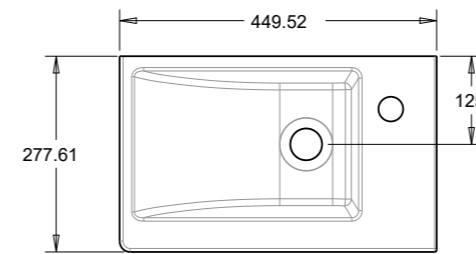

Ürün Adı	Kod /Code	Ağırlık /Weight
Bella 80 cm Etejerli Lavabo	BL 0402	17 kg
Bella 80 cm Washbasin Withself		

Üretim : Temmuz 2017

Ürün Adı	Kod /Code	Ağırlık /Weight
Bella 100 cm Etejerli Lavabo	BL 0403	21,5 kg
Bella 100 cm Washbasin Withself		

İDA Etajerli Lavabo
Washbasin Withself
65-89-100 cm

İDA Etajerli Lavabo
Washbasin Withself

TURAVİT
turan seramik

Ürün Adı	Kod /Code	Ağırlık /Weight
İda 28 x 45 cm Lavabo	ID 0703	6 kg
İda 28 x 45 cm Washbasin Withself		