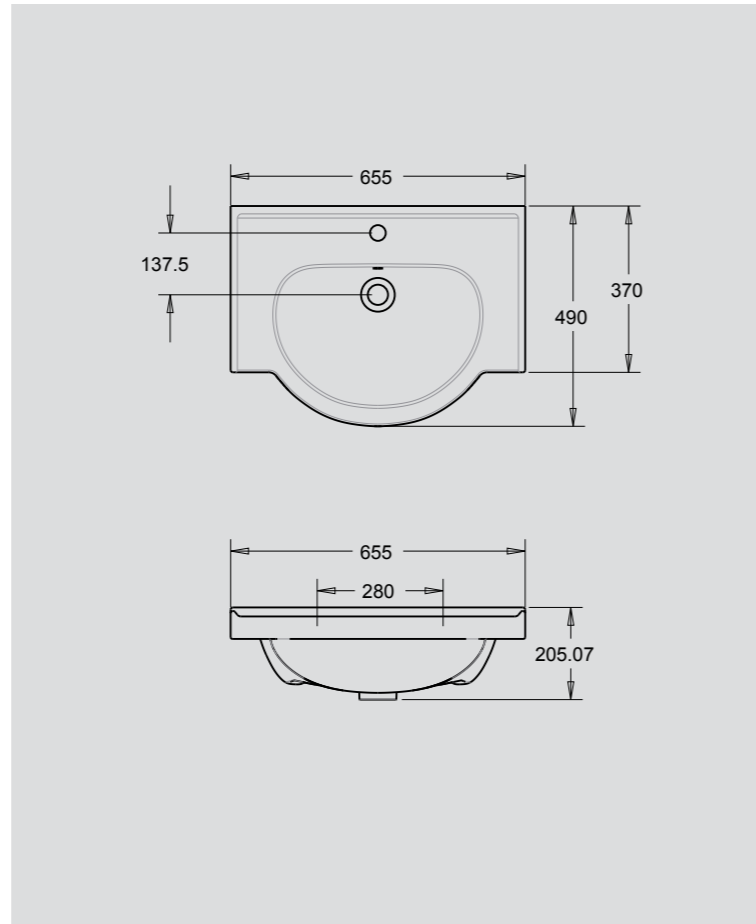

YAKAMOZ

Etajerli Lavabo
Washbasin Withself
55-65-75-80-90-100 cm

Ürün Adı / Product Name	Kod /Code	Ağırlık /Weight
Yakamoz 55 cm Etejerli Lavabo	Y 0200	14 kg
Yakamoz 55 cm Washbasin Withself		

Ürün Adı / Product Name	Kod /Code	Ağırlık /Weight
Yakamoz 65 cm Etejerli Lavabo	Y 0201	18 kg
Yakamoz 65 cm Washbasin Withself		