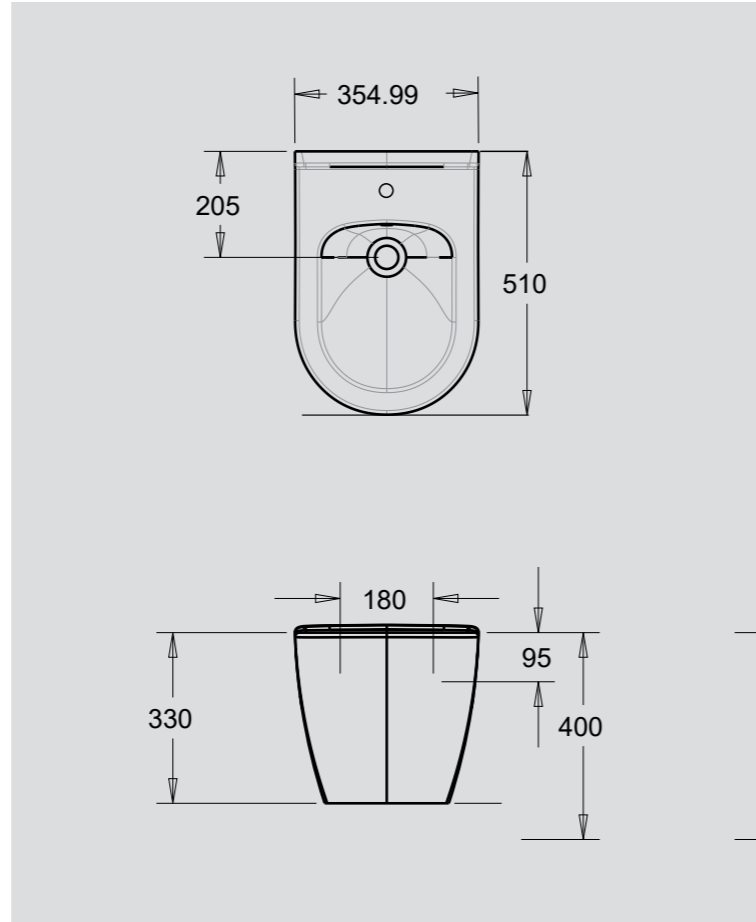

Ürün Adı / Product Name	Kod /Code	Ağırlık /Weight
Rondo Asma Klozet / Rondo Wallhang Closed	RND 5508	22 kg

Ürün Adı / Product Name	Kod /Code	Ağırlık /Weight
Rondo Bide / Rondo Bidet	RND 5513	19 kg

Ürün Adı / Product Name	Kod /Code	Ağırlık /Weight
Rondo Rimout Klozet / Rondo Rimout Closed	5512	19 kg