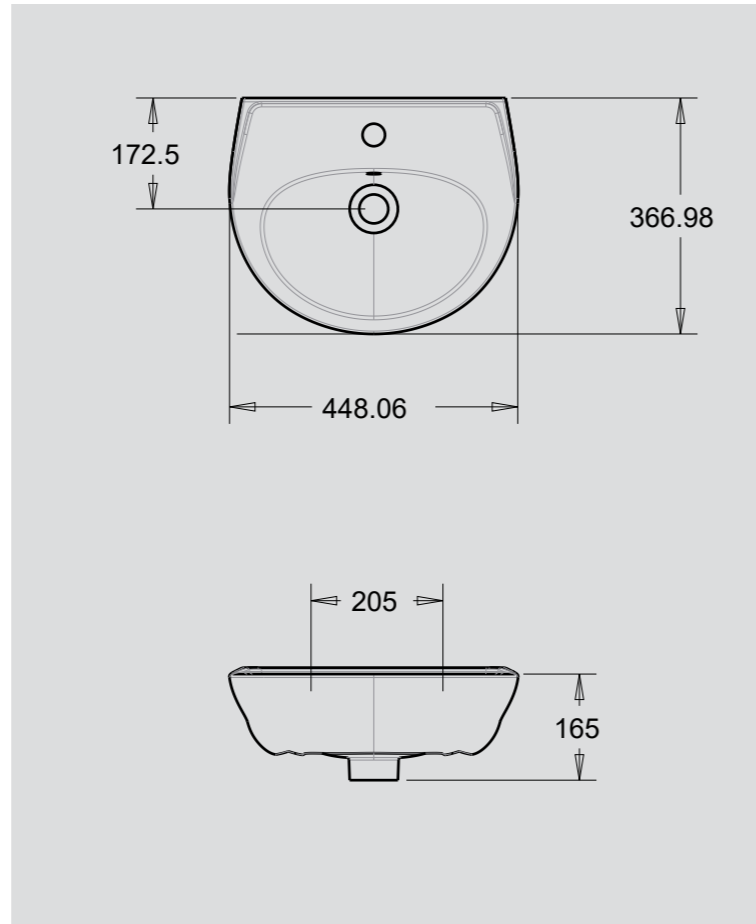

Ürün Adı / Product Name	Kod /Code	Ağırlık /Weight
Yakamoz Lavabo / Yakamoz Washbasin	YK 7001	14,5 kg
Yarım Ayak / Half Pedestal	YK 7005	8 kg

Ürün Adı / Product Name	Kod /Code	Ağırlık /Weight
40 x 50 cm Lavabo / 40 x 50 cm Washbasin	5009	11 kg
Yarım Ayak / Half Pedestal	5035	6 kg

Ürün Adı / Product Name	Kod /Code	Ağırlık /Weight
40 x 50 cm Oval Lavabo / 40 x 50 cm Washbasin	5009	11 kg

Ürün Adı / Product Name	Kod /Code	Ağırlık /Weight
36 x 45 cm Oval Lavabo / 36 x 45 cm Washbasin	5003	8 kg

Ürün Adı / Product Name	Kod /Code	Ağırlık /Weight
28 x 45 cm Oval Lavabo / 28 x 45 cm Washbasin	5010	6,5 kg

Ürün Adı / Product Name	Kod /Code	Ağırlık /Weight
28 x 35 cm Oval Lavabo / 28 x 35 cm Washbasin	5012	5,5 kg