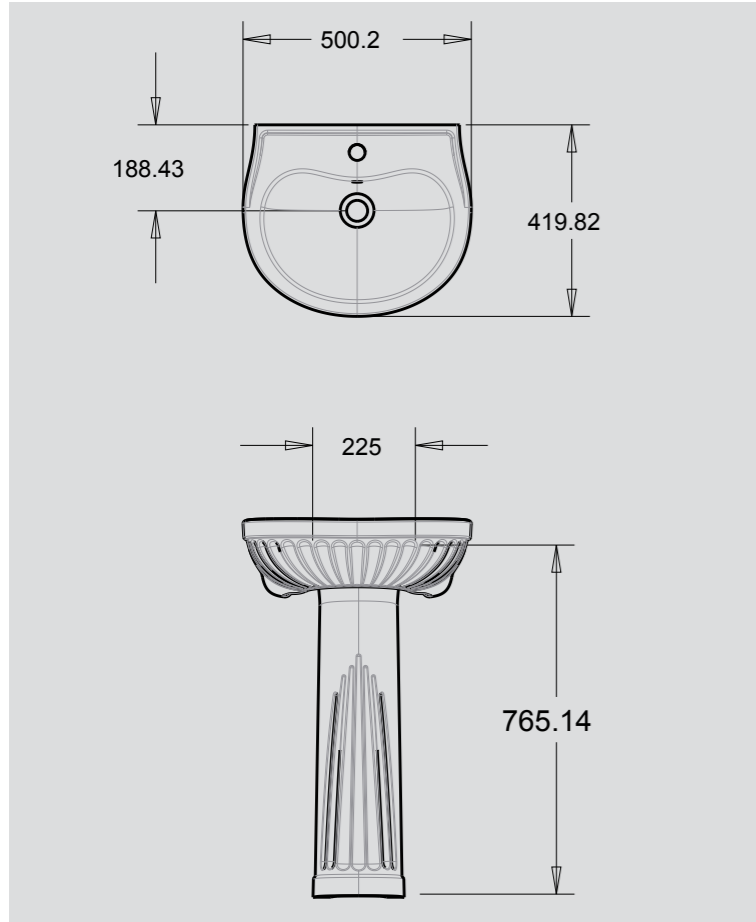

Ürün Adı / Product Name	Kod /Code	Ağırlık /Weight
Meltem Lavabo / Meltem Washbasin	ML 8001	16,5 kg
Yarım Ayak / Half Pedestal	ML 8005	7 kg

Ürün Adı / Product Name	Kod /Code	Ağırlık /Weight
Meltem Arkadan Çıkışlı Klozet / Meltem Closet P-Trap	ML 8006	19 kg
Rezervuar / Cistern	ML 8004	11 kg

Ürün Adı / Product Name	Kod /Code	Ağırlık /Weight
İnci Lavabo 40x50 / İnci Washbasin 40x50	IN 9006	11 kg
Kolon Ayak / Pedestal	IN 9002	10 kg

Ürün Adı / Product Name	Kod /Code	Ağırlık /Weight
İnci Lavabo 50 x 60 / İnci Washbasin 50 x 60	IN 9001	16 kg
Kolon Ayak / Pedestal	IN 9002	10 kg

Ürün Adı / Product Name	Kod /Code	Ağırlık /Weight
İnci Lavabo 40x50 / İnci Washbasin 40x50	IN 9006	11 kg
Yarım Ayak / Half Pedestal	IN 9005	6 kg

Ürün Adı / Product Name	Kod /Code	Ağırlık /Weight
İnci Lavabo 50x60 / İnci Washbasin 50x60	IN 9001	16 kg
Yarım Ayak / Half Pedestal	IN 9005	6 kg