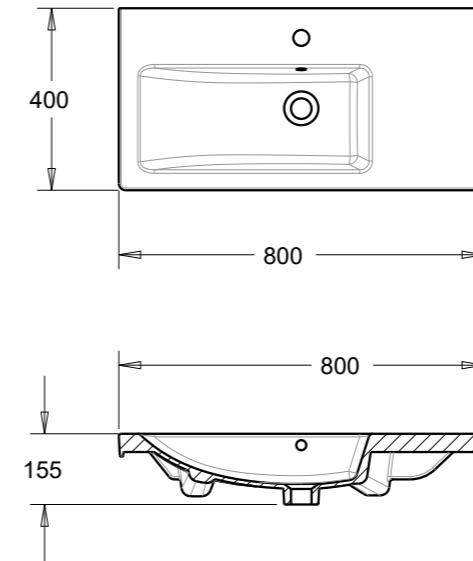

İDA Etajerli Lavabo
Washbasin Withself
65-89-100 cm

İDA Etajerli Lavabo
Washbasin Withself

TURAVİT
turan seramik

Ürün Adı	Kod /Code	Ağırlık /Weight
İda 28 x 45 cm Lavabo	ID 0703	6 kg
İda 28 x 45 cm Washbasin Withself		

Ürün Adı	Kod /Code	Ağırlık /Weight
İda 32 x 50 cm Lavabo	ID 0704	7,5 kg
İda 32 x 50 cm Washbasin Withself		

Ürün Adı	Kod /Code	Ağırlık /Weight
İda 80 cm Etejerli Lavabo	ID 0705	18,5 kg
İda 80 cm Washbasin Withself		