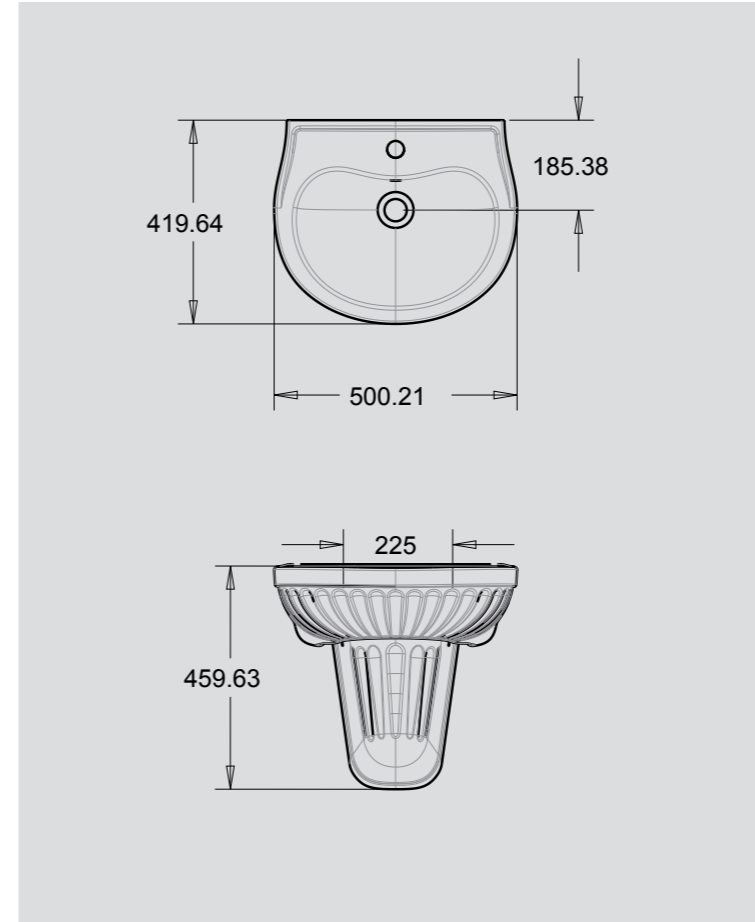

Ürün Adı / Product Name	Kod /Code	Ağırlık /Weight
Meltem Lavabo / Meltem Washbasin	ML 8001	16,5 kg
Yarım Ayak / Half Pedestal	ML 8005	7 kg

Ürün Adı / Product Name	Kod /Code	Ağırlık /Weight
Meltem Arkadan Çıkışlı Klozet / Meltem Closet P-Trap	ML 8006	19 kg
Rezervuar / Cistern	ML 8004	11 kg

Ürün Adı / Product Name	Kod /Code	Ağırlık /Weight
İnci Lavabo 40x50 / İnci Washbasin 40x50	IN 9006	11 kg
Kolon Ayak / Pedestal	IN 9002	10 kg

Ürün Adı / Product Name	Kod /Code	Ağırlık /Weight
İnci Lavabo 50 x 60 / İnci Washbasin 50 x 60	IN 9001	16 kg
Kolon Ayak / Pedestal	IN 9002	10 kg

Ürün Adı / Product Name	Kod /Code	Ağırlık /Weight
İnci Lavabo 40x50 / İnci Washbasin 40x50	IN 9006	11 kg
Yarım Ayak / Half Pedestal	IN 9005	6 kg

Ürün Adı / Product Name	Kod /Code	Ağırlık /Weight
İnci Lavabo 50x60 / İnci Washbasin 50x60	IN 9001	16 kg
Yarım Ayak / Half Pedestal	IN 9005	6 kg