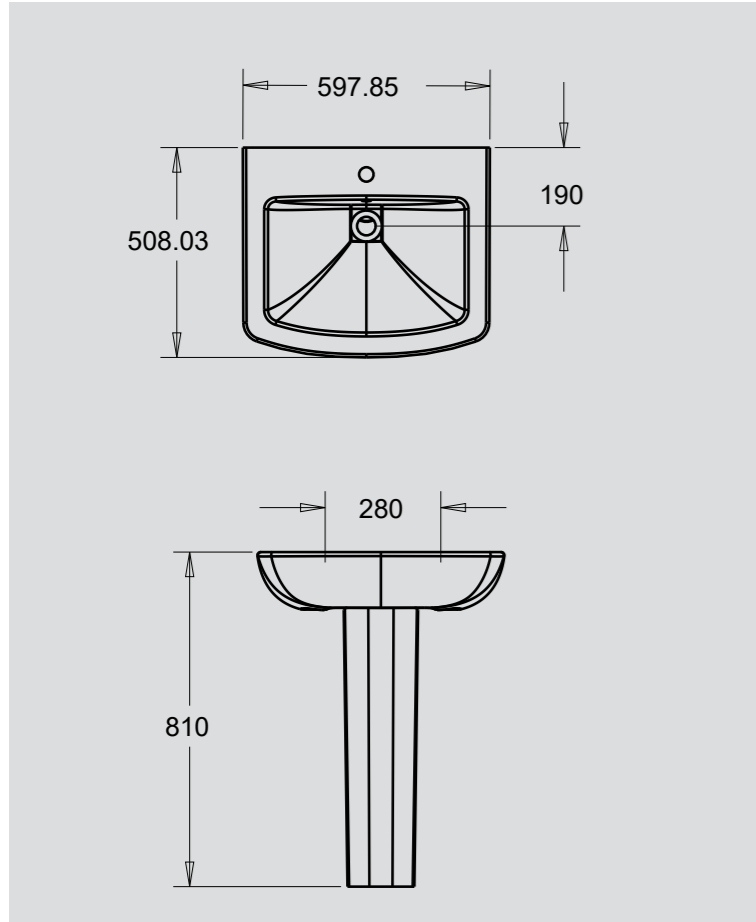

Ürün Adı / Product Name	Kod /Code	Ağırlık /Weight
Plaza Lavabo / Plaza Washbasin	PLZ 1701	14 kg
Kolon Ayak / Pedestal	PLZ 1702	10 kg

Ürün Adı / Product Name	Kod /Code	Ağırlık /Weight
Plaza Lavabo / Plaza Washbasin	PLZ 1701	14 kg
Yarım Ayak / Half Pedestal	PLZ 1705	6,5 kg

Ürün Adı / Product Name	Kod /Code	Ağırlık /Weight
Plaza Asma Klozet / Plaza Wallhang Closet	PLZ 1710	20 kg