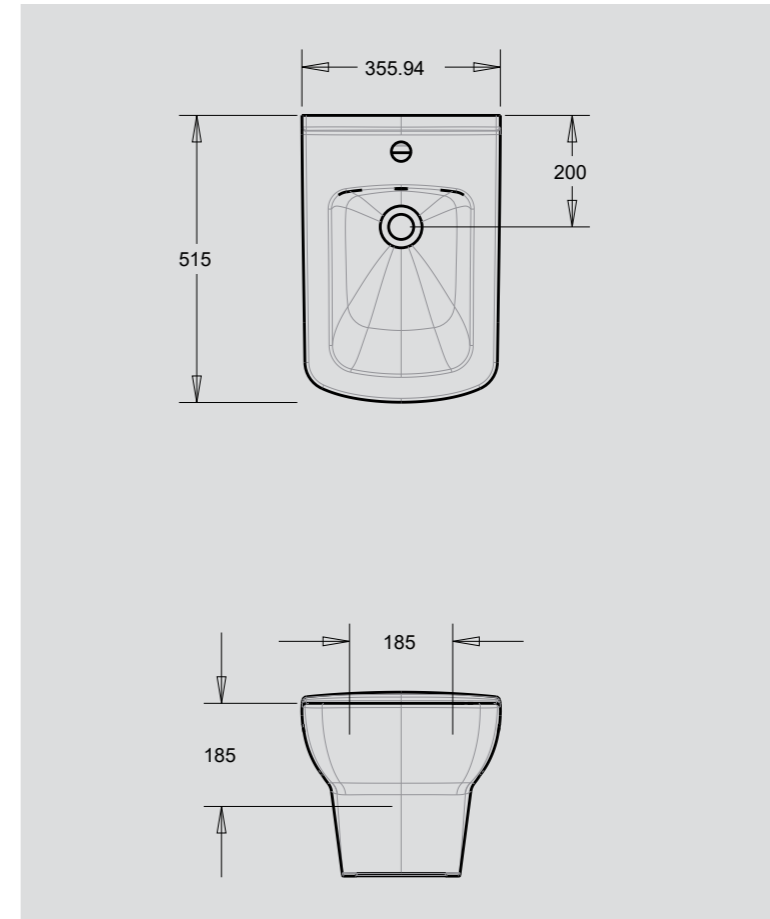

Ürün Adı / Product Name	Kod /Code	Ağırlık /Weight
Plaza Bide / Plaza Bidet	PLZ 1711	20 kg