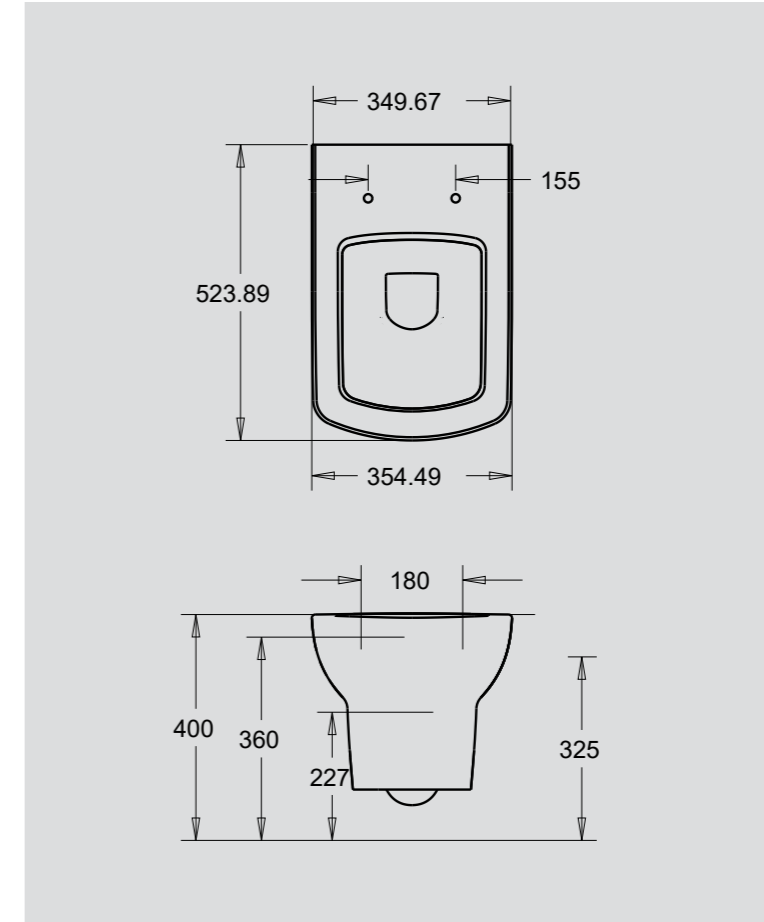

Ürün Adı / Product Name	Kod /Code	Ağırlık /Weight
Plaza Lavabo / Plaza Washbasin	PLZ 1701	14 kg
Kolon Ayak / Pedestal	PLZ 1702	10 kg

Ürün Adı / Product Name	Kod /Code	Ağırlık /Weight
Plaza Lavabo / Plaza Washbasin	PLZ 1701	14 kg
Yarım Ayak / Half Pedestal	PLZ 1705	6,5 kg

Ürün Adı / Product Name	Kod /Code	Ağırlık /Weight
Plaza Asma Klozet / Plaza Wallhang Closet	PLZ 1710	20 kg