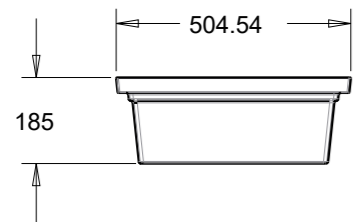

KÖŞE LAVABO / CORNER WASHBASIN

Ürün Adı / Product Name	Kod /Code	Ağırlık /Weight
40 x 40 Köşe Lavabo	5015	8 kg
40 x 40 Corner Washbasin		

Ürün Adı / Product Name	Kod /Code	Ağırlık /Weight
40 x 50 cm Eviye / 40 x 50 cm Sink	5008	12 kg