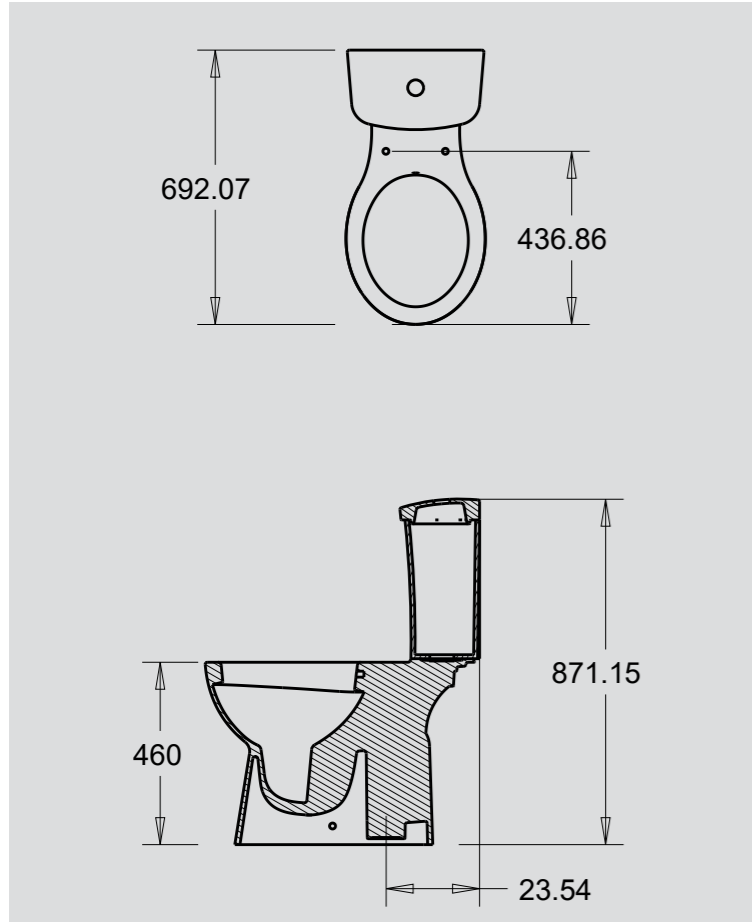

Ürün Adı / Product Name	Kod /Code	Ağırlık /Weight
Engelli Klozet / Disabled Closet	ENG 1603	22,5 kg
Rezervuar / Cistern	8004	11 kg

Ürün Adı / Product Name	Kod /Code	Ağırlık /Weight
Engelli Lavabo / Disabled Washbasin	ENG 1601	15 kg

Ürünün Adı /Product Name	Kod /Cade
Lavabo Yan Tutamak Washbasin Handle Bor	1606

Ürünün Adı /Product Name	Kod /Cade
Klozet Tutamak Closed Handle Bor	1605

Ürünün Adı /Product Name	Kod /Cade
Klozet Dikey Tutamak Closed Handle Bor	1607