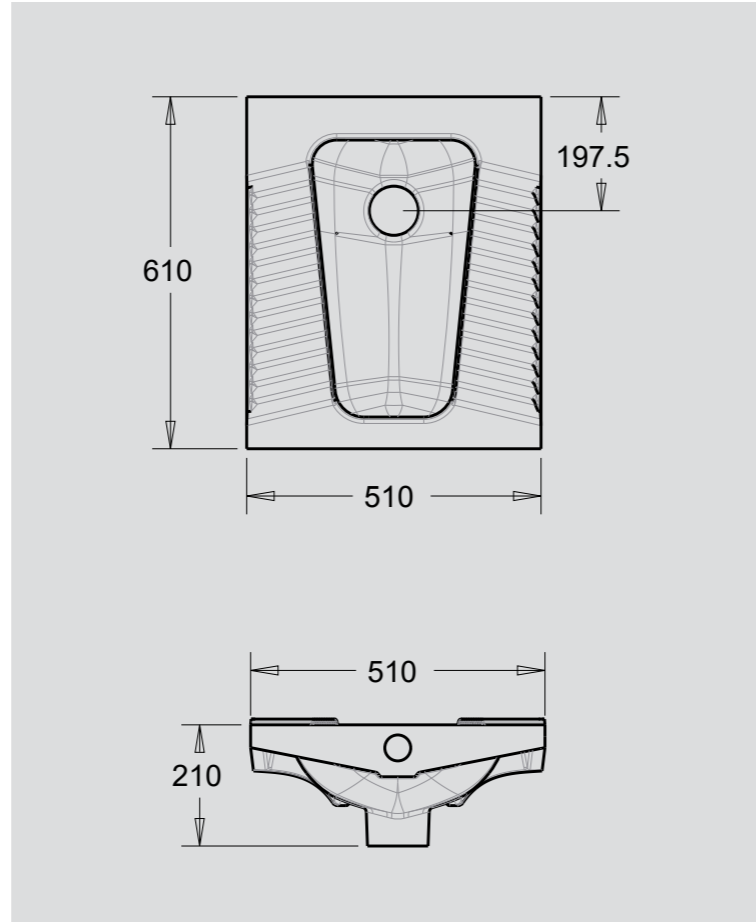

Ürün Adı / Product Name	Kod /Code	Ağırlık /Weight
Tuvalet Taşı İçten Yıkamalı	5205	19 kg
Squatting Pan