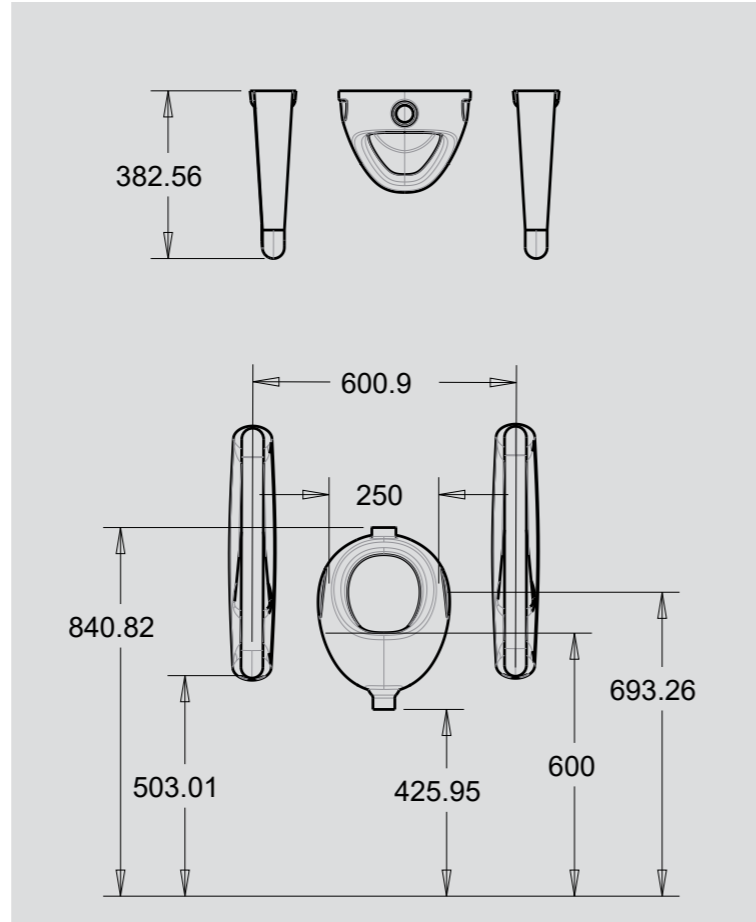

Ürün Adı	Product Name	Kod /Code	Ağırlık /Weight
Ara Bölme	Seperator	5710	8,5 kg