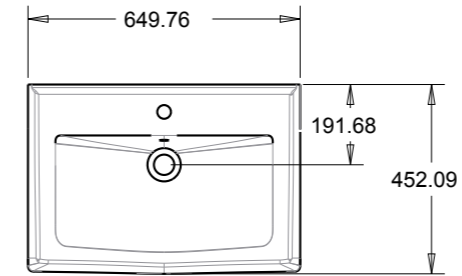

Ürün Adı / Product Name	Kod /Code	Ağırlık /Weight
Yakamoz 75 cm Etejerli Lavabo	Y 0202	18 kg
Yakamoz 75 cm Washbasin Withself		

Ürün Adı / Product Name	Kod /Code	Ağırlık /Weight
Yakamoz 80 cm Etejerli Lavabo	Y 0203	21 kg
Yakamoz 80 cm Washbasin Withself		

Ürün Adı / Product Name	Kod /Code	Ağırlık /Weight
Yakamoz 90 cm Etejerli Lavabo	Y 0204	24 kg
Yakamoz 90 cm Washbasin Withself		

Ürün Adı / Product Name	Kod /Code	Ağırlık /Weight
Yakamoz 100 cm Etejerli Lavabo	Y 0205	25 kg
Yakamoz 100 cm Washbasin Withself		

SAFİR | Etajerli Lavabo
Washbasin Withself
65-80-100 cm

SAFİR | Etajerli Lavabo
Washbasin Withself

Ürün Adı	Kod /Code	Ağırlık /Weight
Safir 65 cm Etejerli Lavabo	S 0301	18 kg
Safir 65 cm Washbasin Withself		