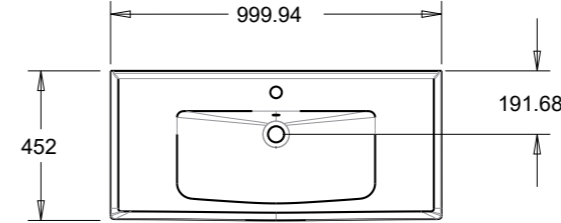

SAFİR | Etajerli Lavabo
Washbasin Withself
65-80-100 cm

SAFİR | Etajerli Lavabo
Washbasin Withself

Ürün Adı	Kod /Code	Ağırlık /Weight
Safir 65 cm Etejerli Lavabo	S 0301	18 kg
Safir 65 cm Washbasin Withself		

Ürün Adı	Kod /Code	Ağırlık /Weight
Safir 80 cm Etejerli Lavabo	S 0302	22 kg
Safir 80 cm Washbasin Withself		

Ürün Adı	Kod /Code	Ağırlık /Weight
Safir 100 cm Etejerli Lavabo	S 0303	27 kg
Safir 100 cm Washbasin Withself		