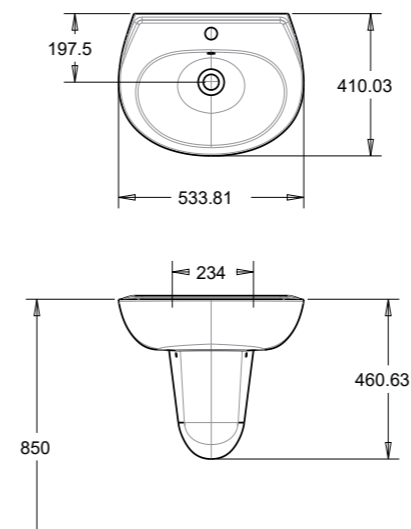

KÖŞE LAVABO / CORNER WASHBASIN

Ürün Adı / Product Name	Kod /Code	Ağırlık /Weight
40 x 40 Köşe Lavabo	5015	8 kg
40 x 40 Corner Washbasin		

Ürün Adı / Product Name	Kod /Code	Ağırlık /Weight
40 x 50 cm Eviye / 40 x 50 cm Sink	5008	12 kg

Ürün Adı / Product Name	Kod /Code	Ağırlık /Weight
37 x 47 cm Hilton Lavabo / 37 x 47 cm Undercounter	5017	5 kg

Ürün Adı / Product Name	Kod /Code	Ağırlık /Weight
Yakamoz Lavabo / Yakamoz Washbasin	YK 7001	14,5 kg
Kolon Ayak / Pedestal	YK 7002	10 kg

Ürün Adı / Product Name	Kod /Code	Ağırlık /Weight
Yakamoz Lavabo / Yakamoz Washbasin	YK 7001	14,5 kg
Yarım Ayak / Half Pedestal	YK 7005	8 kg

Ürün Adı / Product Name	Kod /Code	Ağırlık /Weight
40 x 50 cm Lavabo / 40 x 50 cm Washbasin	5009	11 kg
Yarım Ayak / Half Pedestal	5035	6 kg

Ürün Adı / Product Name	Kod /Code	Ağırlık /Weight
40 x 50 cm Oval Lavabo / 40 x 50 cm Washbasin	5009	11 kg

Ürün Adı / Product Name	Kod /Code	Ağırlık /Weight
36 x 45 cm Oval Lavabo / 36 x 45 cm Washbasin	5003	8 kg