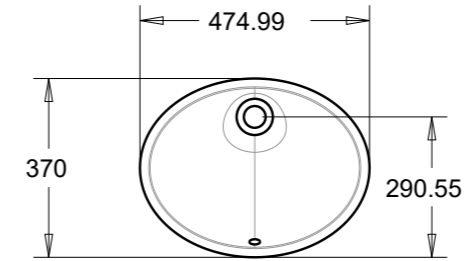

Ürün Adı / Product Name	Kod /Code	Ağırlık /Weight
37 x 47 cm Hilton Lavabo / 37 x 47 cm Undercounter	5017	5 kg