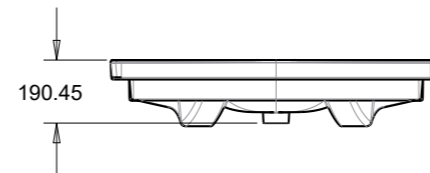

SAFİR | Etajerli Lavabo
Washbasin Withself
65-80-100 cm

SAFİR | Etajerli Lavabo
Washbasin Withself

Ürün Adı	Kod /Code	Ağırlık /Weight
Safir 65 cm Etejerli Lavabo	S 0301	18 kg
Safir 65 cm Washbasin Withself		

Ürün Adı	Kod /Code	Ağırlık /Weight
Safir 80 cm Etejerli Lavabo	S 0302	22 kg
Safir 80 cm Washbasin Withself		

Ürün Adı	Kod /Code	Ağırlık /Weight
Safir 100 cm Etejerli Lavabo	S 0303	27 kg
Safir 100 cm Washbasin Withself		