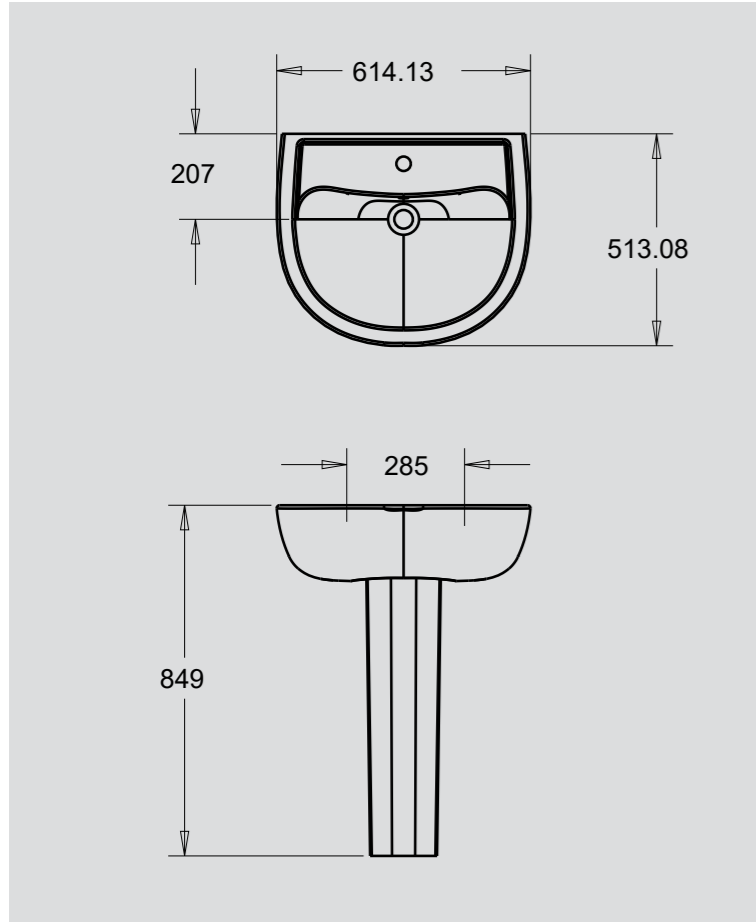

Ürün Adı / Product Name	Kod /Code	Ağırlık /Weight
İnci Lavabo 40x50 / İnci Washbasin 40x50	IN 9006	11 kg
Yarım Ayak / Half Pedestal	IN 9005	6 kg

Ürün Adı / Product Name	Kod /Code	Ağırlık /Weight
İnci Lavabo 50x60 / İnci Washbasin 50x60	IN 9001	16 kg
Yarım Ayak / Half Pedestal	IN 9005	6 kg

CE TS 799 TS EN 997 TS EN 14688 TS EN 13407 10 YIL GARANTİ

Ürün Adı / Product Name	Kod /Code	Ağırlık /Weight
Alize Lavabo / Alize Washbasin	ALZ 6001	17 kg
Kolon Ayak / Pedestal	ALZ 6002	10 kg

Ürün Adı / Product Name	Kod /Code	Ağırlık /Weight
Alize Lavabo / Alize Washbasin	ALZ 6001	17 kg
Yarım Ayak / Half Pedestal	ALZ 6005	8 kg