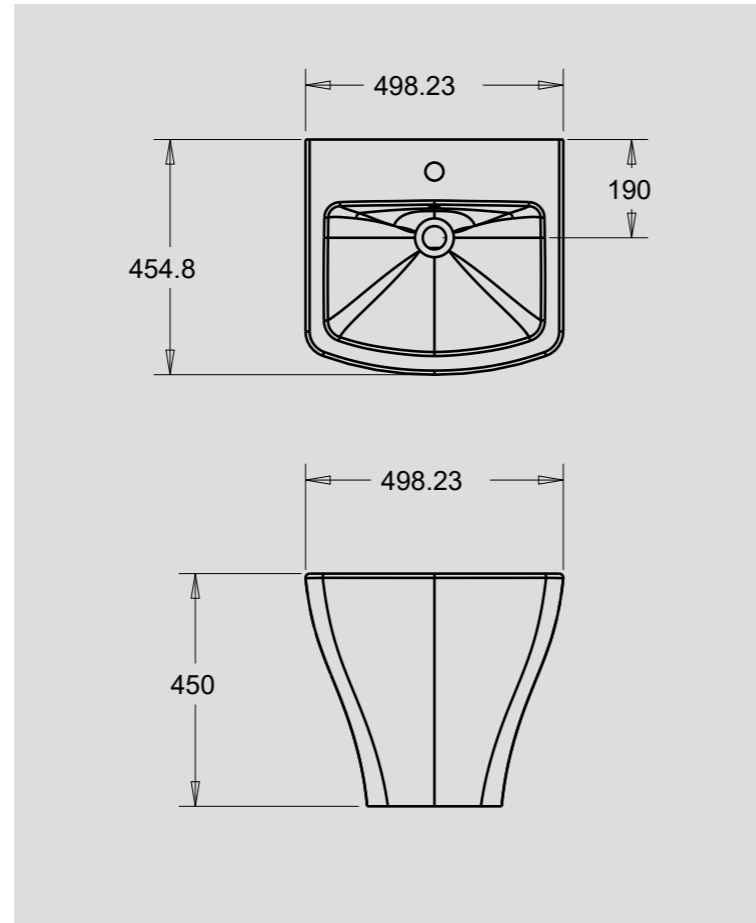

CE TS 10 YIL GARANTİ TS 799 TS EN 997 TS EN 14688 TS EN 13407