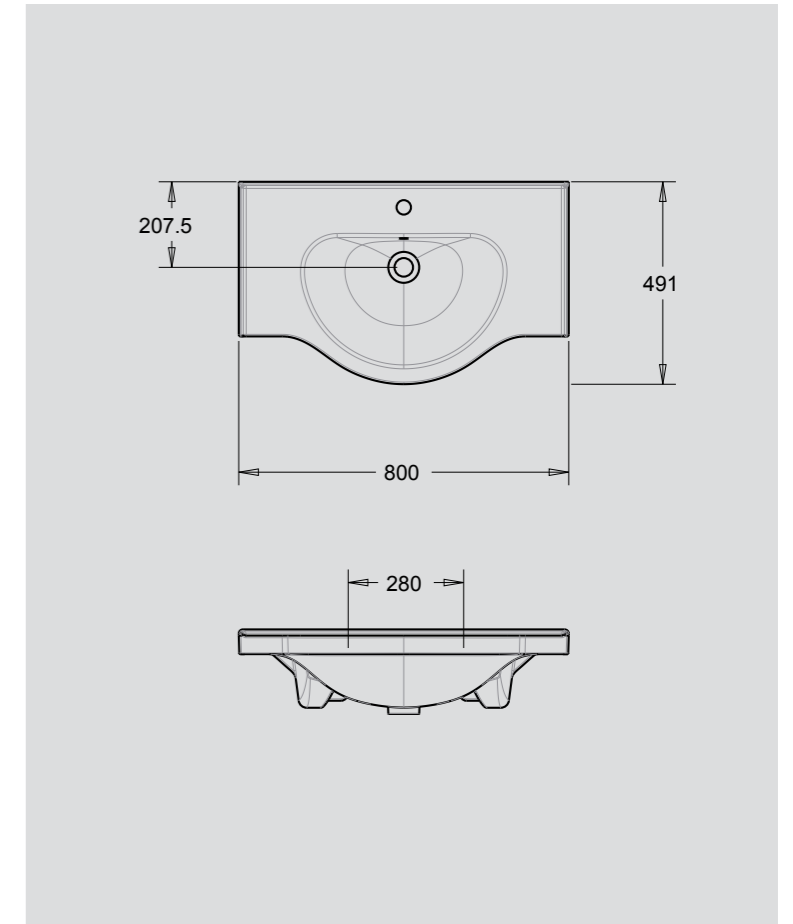

Ürün Adı / Product Name	Kod /Code	Ağırlık /Weight
Yakamoz 80 cm Etejerli Lavabo	Y 0203	21 kg
Yakamoz 80 cm Washbasin Withself