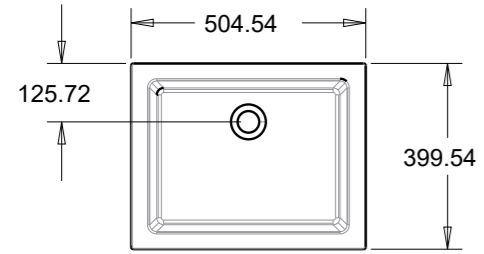

KÖŞE LAVABO / CORNER WASHBASIN

Ürün Adı / Product Name	Kod /Code	Ağırlık /Weight
40 x 40 Köşe Lavabo	5015	8 kg
40 x 40 Corner Washbasin		

Ürün Adı / Product Name	Kod /Code	Ağırlık /Weight
40 x 50 cm Eviye / 40 x 50 cm Sink	5008	12 kg