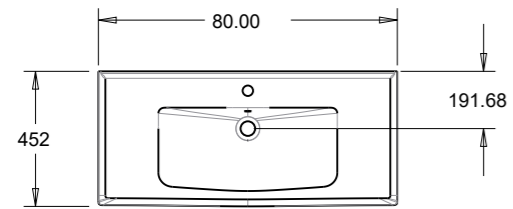

SAFİR | Etajerli Lavabo
Washbasin Withself
65-80-100 cm

SAFİR | Etajerli Lavabo
Washbasin Withself

Ürün Adı	Kod /Code	Ağırlık /Weight
Safir 65 cm Etejerli Lavabo	S 0301	18 kg
Safir 65 cm Washbasin Withself		

Ürün Adı	Kod /Code	Ağırlık /Weight
Safir 80 cm Etejerli Lavabo	S 0302	22 kg
Safir 80 cm Washbasin Withself		

Ürün Adı	Kod /Code	Ağırlık /Weight
Safir 100 cm Etejerli Lavabo	S 0303	27 kg
Safir 100 cm Washbasin Withself		