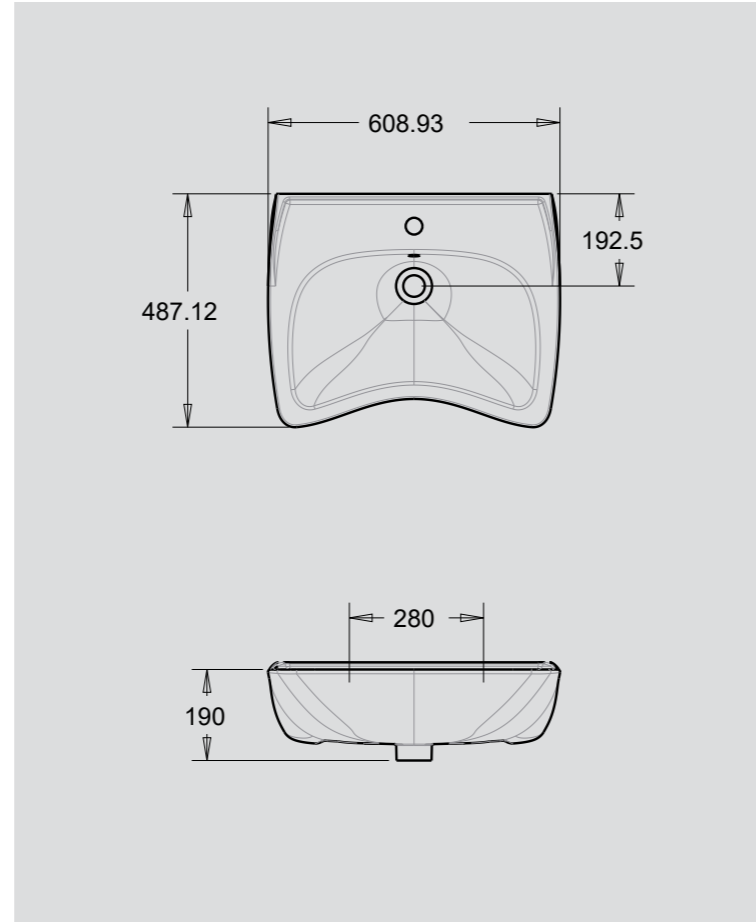

Ürün Adı / Product Name	Kod /Code	Ağırlık /Weight
Engelli Klozet / Disabled Closet	ENG 1603	22,5 kg
Rezervuar / Cistern	8004	11 kg

Ürün Adı / Product Name	Kod /Code	Ağırlık /Weight
Engelli Lavabo / Disabled Washbasin	ENG 1601	15 kg

Ürünün Adı /Product Name	Kod /Cade
Lavabo Yan Tutamak Washbasin Handle Bor	1606

Ürünün Adı /Product Name	Kod /Cade
Klozet Tutamak Closed Handle Bor	1605

Ürünün Adı /Product Name	Kod /Cade
Klozet Dikey Tutamak Closed Handle Bor	1607