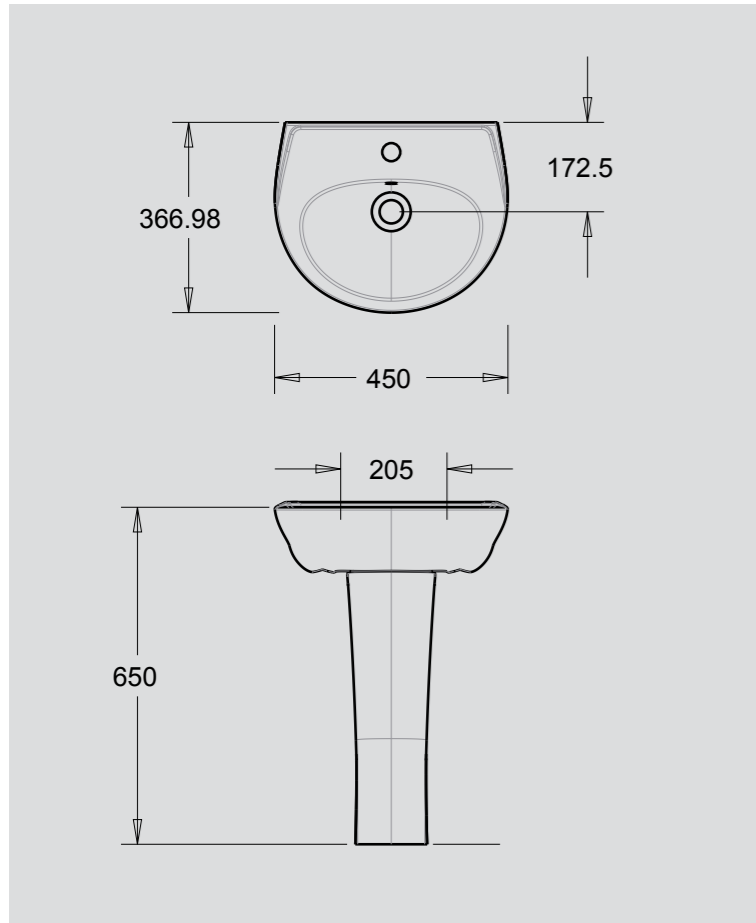

Ürün Adı / Product Name	Kod /Code	Ağırlık /Weight
Çocuk Lavabo / Kids Washbasin	5003	8 kg
Kısa Ayak / Short Pedestal	5019	6 kg

Ürün Adı / Product Name	Kod /Code	Ağırlık /Weight
Çocuk Lavabo / Kids Washbasin	5003	8 kg
Yarım Ayak / Half Pedestal	5018	6 kg

Ürün Adı / Product Name	Kod /Code	Ağırlık /Weight
Çocuk Klozet / Kids Closet	1503	12 kg
Rezervuar / Cistern	1504	7 kg