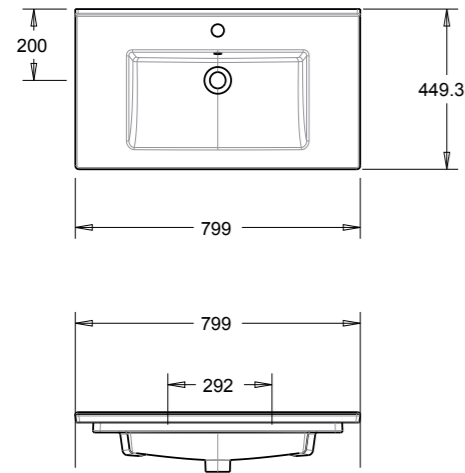

Ürün Adı	Kod /Code	Ağırlık /Weight
Bella 80 cm Etejerli Lavabo	BL 0402	17 kg
Bella 80 cm Washbasin Withself		

Üretim : Temmuz 2017

Ürün Adı	Kod /Code	Ağırlık /Weight
Bella 100 cm Etejerli Lavabo	BL 0403	21,5 kg
Bella 100 cm Washbasin Withself