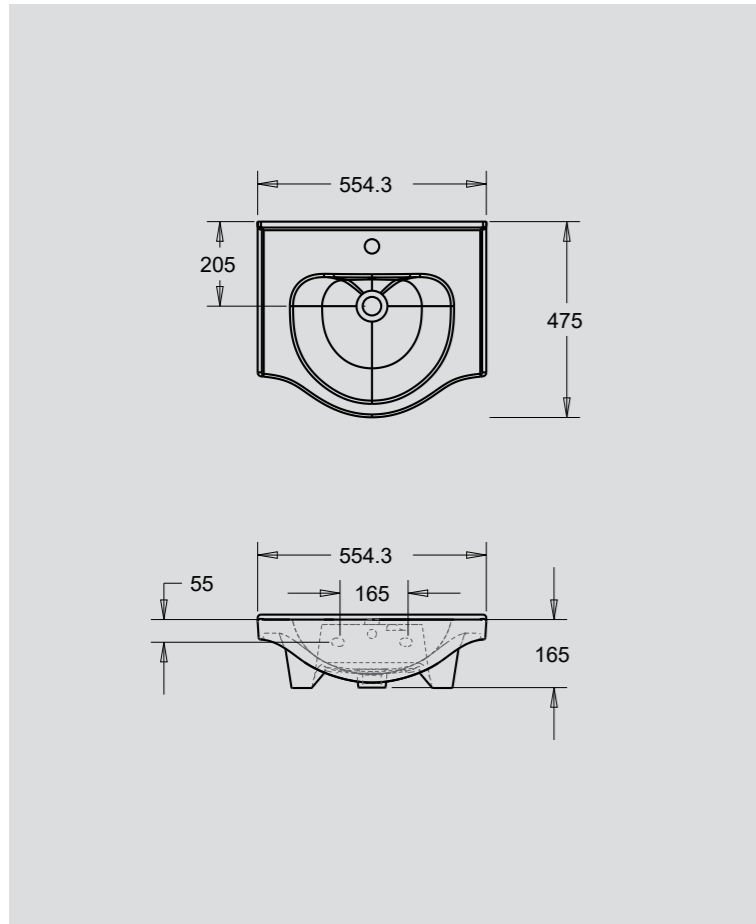

YAKAMOZ

Etajerli Lavabo
Washbasin Withself
55-65-75-80-90-100 cm

Ürün Adı / Product Name	Kod /Code	Ağırlık /Weight
Yakamoz 55 cm Etejerli Lavabo	Y 0200	14 kg
Yakamoz 55 cm Washbasin Withself		

Ürün Adı / Product Name	Kod /Code	Ağırlık /Weight
Yakamoz 65 cm Etejerli Lavabo	Y 0201	18 kg
Yakamoz 65 cm Washbasin Withself		