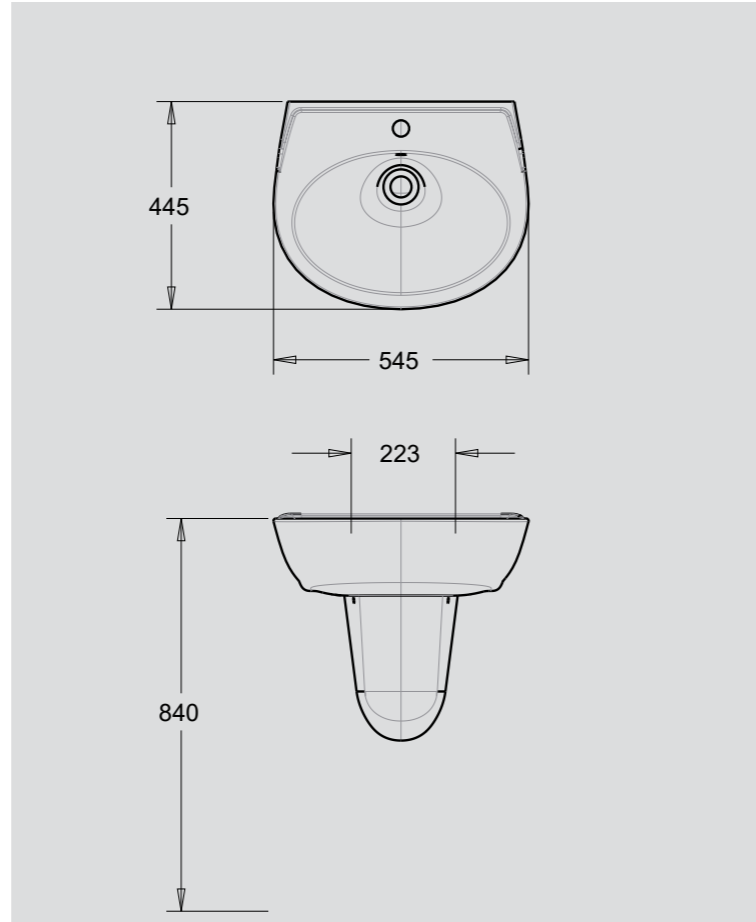

Ürün Adı / Product Name	Kod /Code	Ağırlık /Weight
Polo Lavabo / Polo Washbasin	PL 1001	14 kg
Kolon Ayak / Pedestal	PL 1002	9,5 kg

Ürün Adı / Product Name	Kod /Code	Ağırlık /Weight
Polo Lavabo / Polo Washbasin	PL 1001	14 kg
Yarım Ayak / Half Pedestal	PL 1005	6 kg

Ürün Adı / Product Name	Kod /Code	Ağırlık /Weight
Polo Alttan Çıkışlı Klozet / Polo Closet S-TRAP	PL 1003	18 kg
Rezervuar / Cistern	PL 1004	12 kg