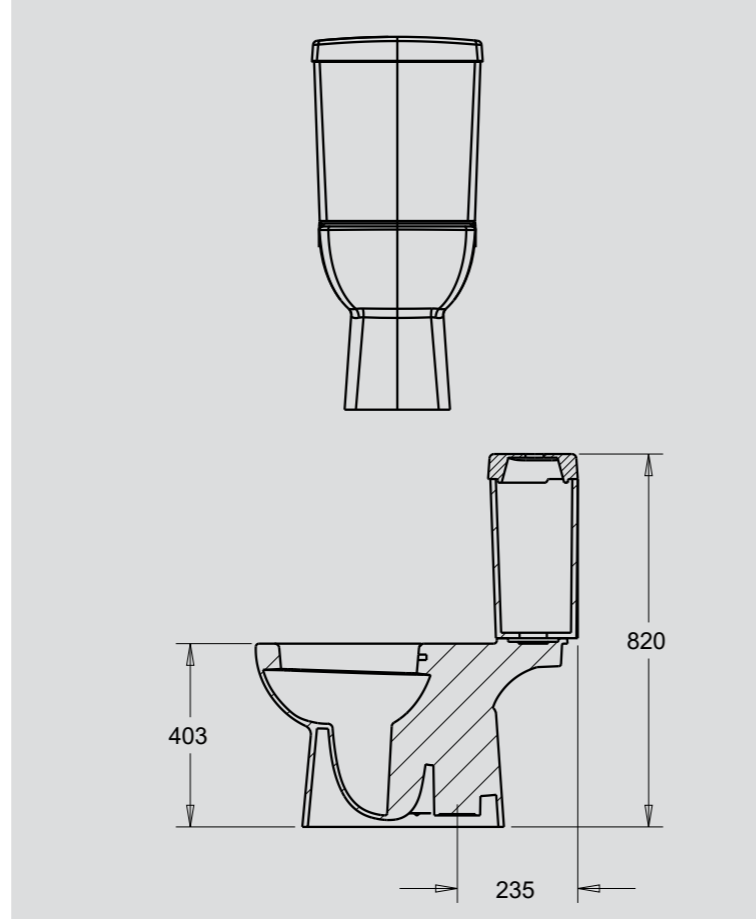

Ürün Adı / Product Name	Kod /Code	Ağırlık /Weight
Plaza Duvara Dayalı Klozet / Closet Back to Wall	PLZ 1708	30 kg
Rezervuar / Cistern	PLZ 1704	11 kg

Ürün Adı / Product Name	Kod /Code	Ağırlık /Weight
Plaza Alttan Çıkışlı Klozet / Plaza Closet S-TRAP	PLZ 1703	23 kg
Rezervuar / Cistern	PLZ 1704	11 kg