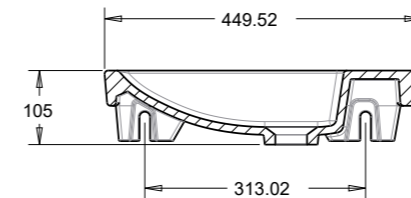

Ürün Adı	Kod /Code	Ağırlık /Weight
Bella 80 cm Etejerli Lavabo	BL 0402	17 kg
Bella 80 cm Washbasin Withself		

Üretim : Temmuz 2017

Ürün Adı	Kod /Code	Ağırlık /Weight
Bella 100 cm Etejerli Lavabo	BL 0403	21,5 kg
Bella 100 cm Washbasin Withself		

İDA Etajerli Lavabo
Washbasin Withself
65-89-100 cm

İDA Etajerli Lavabo
Washbasin Withself

TURAVİT
turan seramik

Ürün Adı	Kod /Code	Ağırlık /Weight
İda 28 x 45 cm Lavabo	ID 0703	6 kg
İda 28 x 45 cm Washbasin Withself		