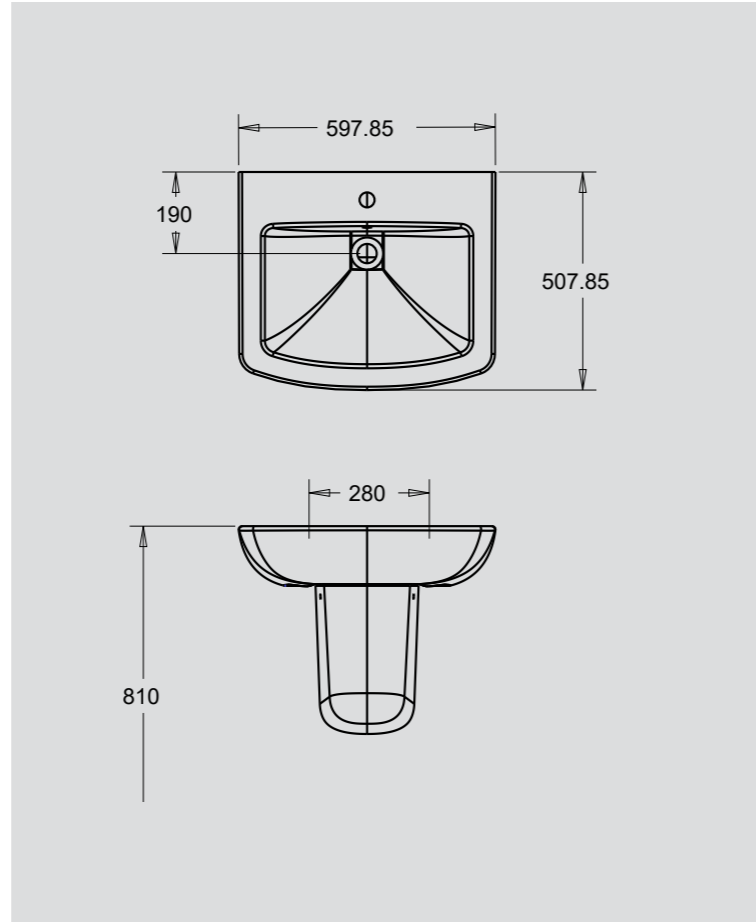

Ürün Adı / Product Name	Kod /Code	Ağırlık /Weight
Plaza Lavabo / Plaza Washbasin	PLZ 1701	14 kg
Kolon Ayak / Pedestal	PLZ 1702	10 kg

Ürün Adı / Product Name	Kod /Code	Ağırlık /Weight
Plaza Lavabo / Plaza Washbasin	PLZ 1701	14 kg
Yarım Ayak / Half Pedestal	PLZ 1705	6,5 kg

Ürün Adı / Product Name	Kod /Code	Ağırlık /Weight
Plaza Asma Klozet / Plaza Wallhang Closet	PLZ 1710	20 kg