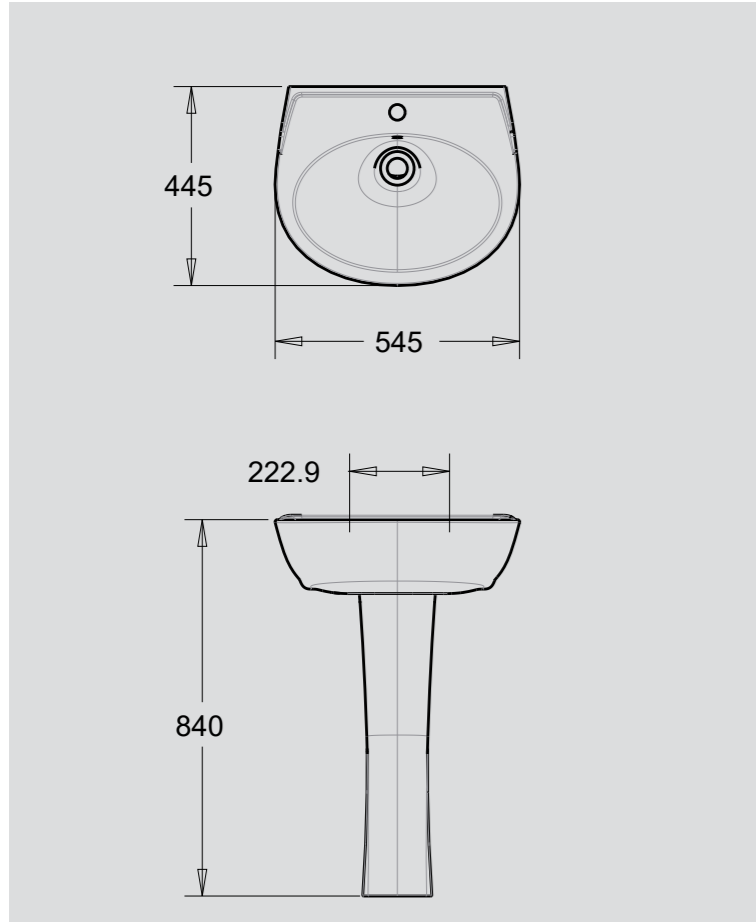

Ürün Adı / Product Name	Kod /Code	Ağırlık /Weight
Polo Lavabo / Polo Washbasin	PL 1001	14 kg
Kolon Ayak / Pedestal	PL 1002	9,5 kg

Ürün Adı / Product Name	Kod /Code	Ağırlık /Weight
Polo Lavabo / Polo Washbasin	PL 1001	14 kg
Yarım Ayak / Half Pedestal	PL 1005	6 kg

Ürün Adı / Product Name	Kod /Code	Ağırlık /Weight
Polo Alttan Çıkışlı Klozet / Polo Closet S-TRAP	PL 1003	18 kg
Rezervuar / Cistern	PL 1004	12 kg