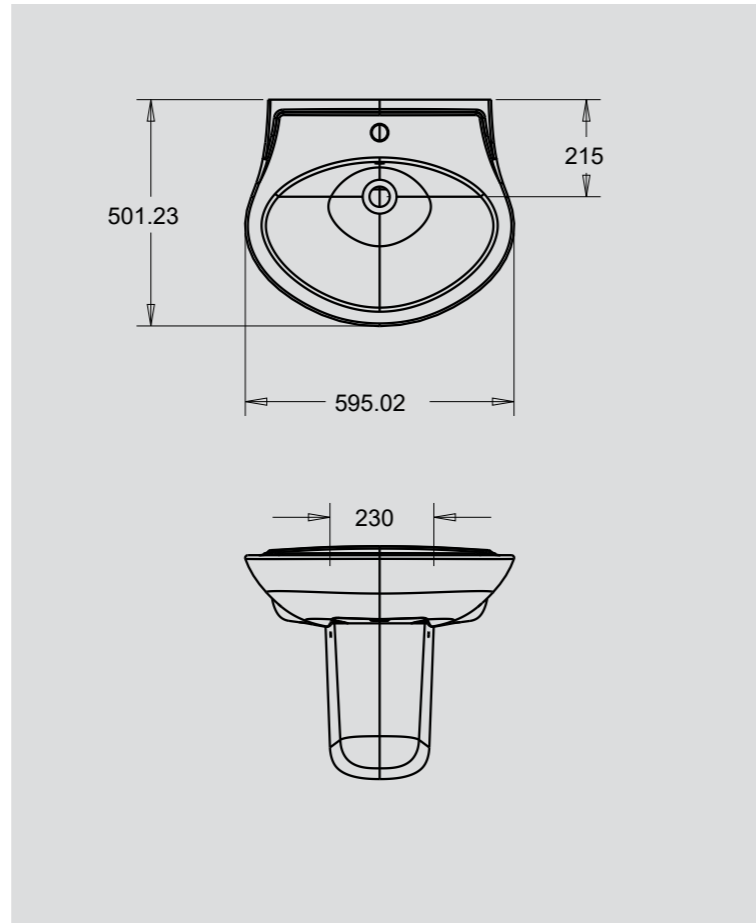

Ürün Adı / Product Name	Kod /Code	Ağırlık /Weight
Meltem Lavabo / Meltem Washbasin	ML 8001	16,5 kg
Kolon Ayak / Pedestal	ML 8002	9,5 kg

Ürün Adı / Product Name	Kod /Code	Ağırlık /Weight
Meltem Lavabo / Meltem Washbasin	ML 8001	16,5 kg
Yarım Ayak / Half Pedestal	ML 8005	7 kg