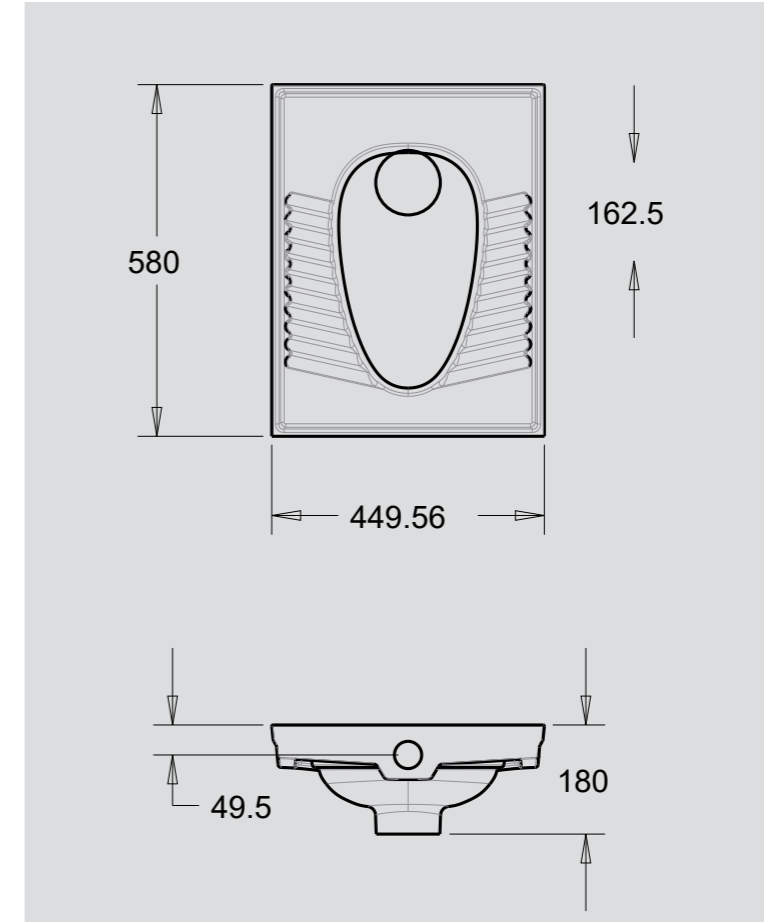

Ürün Adı / Product Name	Kod /Code	Ağırlık /Weight
28 x 45 cm Oval Lavabo / 28 x 45 cm Washbasin	5010	6,5 kg

Ürün Adı / Product Name	Kod /Code	Ağırlık /Weight
28 x 35 cm Oval Lavabo / 28 x 35 cm Washbasin	5012	5,5 kg

TUVALET TAŞLARI / SQUATTING PAN

Ürün Adı / Product Name	Kod /Code	Ağırlık /Weight
Güneş Model Tuvalet Taşı	5209	19 kg
Sun Model Squatting Pan		

Ürün Adı / Product Name	Kod /Code	Ağırlık /Weight
Tuvalet Taşı İçten Yıkamalı	5205	19 kg
Squatting Pan		

Ürün Adı / Product Name	Kod /Code	Ağırlık /Weight
45 x 58 cm Tuvalet Taşı / 45 x 58 Squatting Pan	5210	14 kg

PİSUAR / URINAL

Ürün Adı	Product Name	Kod /Code	Ağırlık /Weight
Pisuar	Urinal	5700	6 kg

ARA BÖLME / SEPERATOR