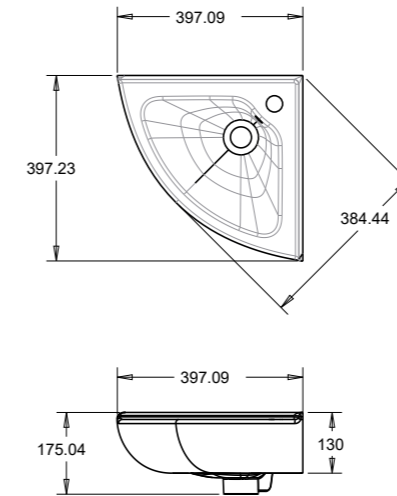

Ürün Adı	Kod /Code	Ağırlık /Weight
İda 32 x 50 cm Lavabo	ID 0704	7,5 kg
İda 32 x 50 cm Washbasin Withself		

Ürün Adı	Kod /Code	Ağırlık /Weight
İda 80 cm Etejerli Lavabo	ID 0705	18,5 kg
İda 80 cm Washbasin Withself		

Üretim : Temmuz 2017

Ürün Adı / Product Name	Kod /Code	Ağırlık /Weight
Nova 50 cm Lavabo / Nova 50 cm Countertop	N 0701	10 kg

Ürün Adı / Product Name	Kod /Code	Ağırlık /Weight
Punto 45 x 52 cm Lavabo	P 0702	14 kg
Punto 45 x 52 cm Countertop		

KÖŞE LAVABO / CORNER WASHBASIN

Ürün Adı / Product Name	Kod /Code	Ağırlık /Weight
40 x 40 Köşe Lavabo	5015	8 kg
40 x 40 Corner Washbasin		

Ürün Adı / Product Name	Kod /Code	Ağırlık /Weight
40 x 50 cm Eviye / 40 x 50 cm Sink	5008	12 kg