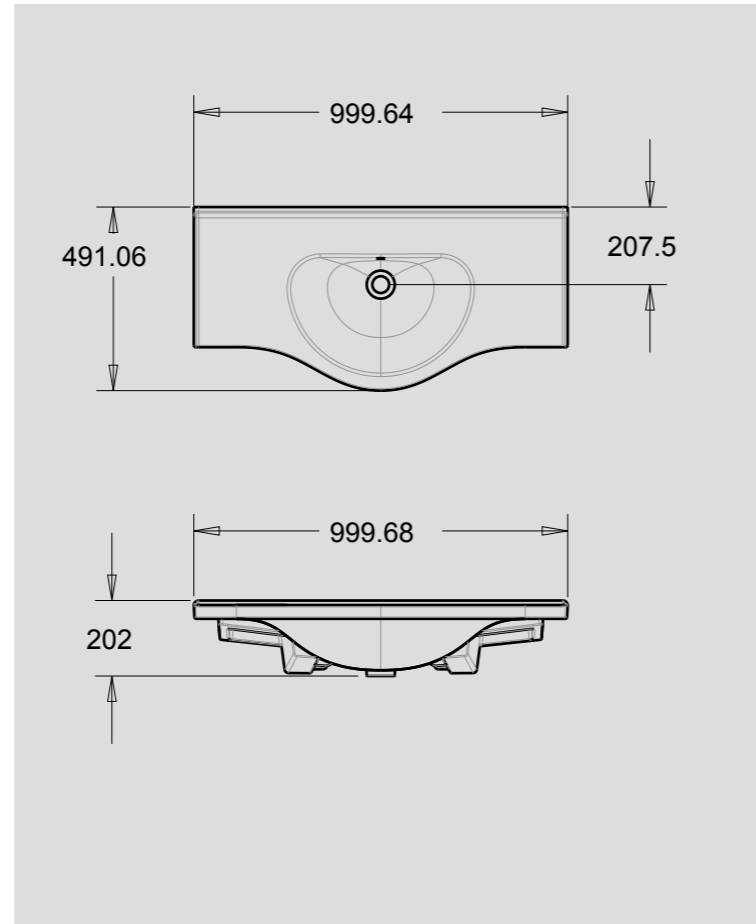

Ürün Adı / Product Name	Kod /Code	Ağırlık /Weight
Yakamoz 90 cm Etejerli Lavabo	Y 0204	24 kg
Yakamoz 90 cm Washbasin Withself		

Ürün Adı / Product Name	Kod /Code	Ağırlık /Weight
Yakamoz 100 cm Etejerli Lavabo	Y 0205	25 kg
Yakamoz 100 cm Washbasin Withself