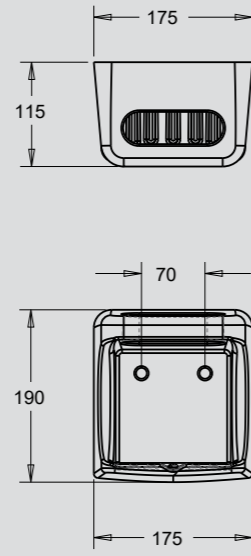

Ürün Adı	Product Name	Kod /Code
Kollu Sabunluk	Soap Dish	053

KAPAK / İÇ TAKIM

Ürün Adı	Kod	Kullanıldığı Ürünler	Metal Mentеше
Plaza	PLZ2100	Plaza Klozet Plaza Asma Klozet	Metal Mentеше Duroplast Soft

Ürün Adı	Kod	Kullanıldığı Ürünler	Metal Mentеше
Plaza	PLZ2101	Plaza Klozet Plaza Asma Klozet	Metal Mentеше ABS - Soft

Ürün Adı	Kod	Kullanıldığı Ürünler	Metal Mentеше
Gala	GL2400	Omega Klozet Alize Klozet Rondo Asma Klozet Sedef Asma Klozet	Metal Mentеше Duroplast Soft

Ürün Adı	Product Name	Kod /Code
10 x 50 Etejer	10 x 50 Self	054

Ürün Adı	Kod	Kullanıldığı Ürünler	Metal Mentеше
Gala	GL2401	Omega Klozet Alize Klozet Rondo Asma Klozet Sedef Asma Klozet	Metal Mentеше Duroplast

Ürün Adı	Kod	Kullanıldığı Ürünler	Metal Mentеше
Kelebek	KLB2200	Polo - Meltem - İnci Tek Klozet Klasik Asma Bedensel Engelli Klozet	Metal Mentеше Duroplast

Ürün Adı	Kod	Kullanıldığı Ürünler	Metal Mentеше
Çocuk Klozet	2300	Çocuk Klozet	Plastik Mentеше

Ürün Adı	Product Name	Kod /Code
15 x 60 Etejer	15 x 65 Self	055

Ürün Adı	Kod	Kullanıldığı Ürünler
Basmalı Flatörlü		Dizle flatö 16 ATM basınçlı,her biri test edilmiştir. Filtreli doldurma grubu 3 / 8" sarı prinç bağlantılı