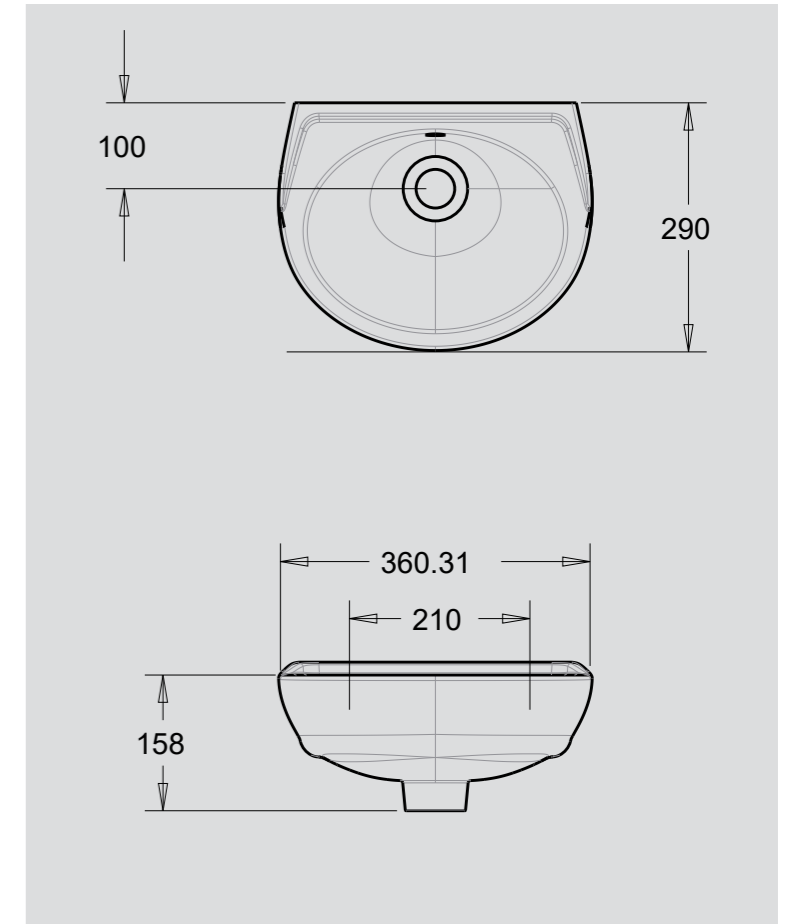

Ürün Adı / Product Name	Kod /Code	Ağırlık /Weight
40 x 50 cm Oval Lavabo / 40 x 50 cm Washbasin	5009	11 kg

Ürün Adı / Product Name	Kod /Code	Ağırlık /Weight
36 x 45 cm Oval Lavabo / 36 x 45 cm Washbasin	5003	8 kg

Ürün Adı / Product Name	Kod /Code	Ağırlık /Weight
28 x 45 cm Oval Lavabo / 28 x 45 cm Washbasin	5010	6,5 kg

Ürün Adı / Product Name	Kod /Code	Ağırlık /Weight
28 x 35 cm Oval Lavabo / 28 x 35 cm Washbasin	5012	5,5 kg