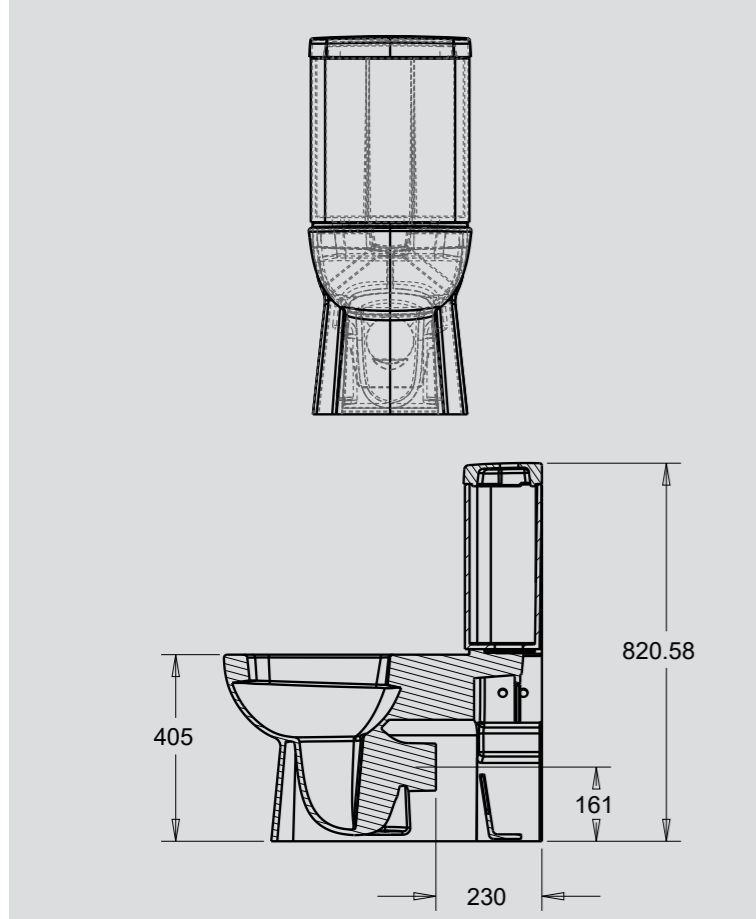

Ürün Adı / Product Name	Kod /Code	Ağırlık /Weight
Plaza Duvara Dayalı Klozet / Closet Back to Wall	PLZ 1708	30 kg
Rezervuar / Cistern	PLZ 1704	11 kg

Ürün Adı / Product Name	Kod /Code	Ağırlık /Weight
Plaza Alttan Çıkışlı Klozet / Plaza Closet S-TRAP	PLZ 1703	23 kg
Rezervuar / Cistern	PLZ 1704	11 kg