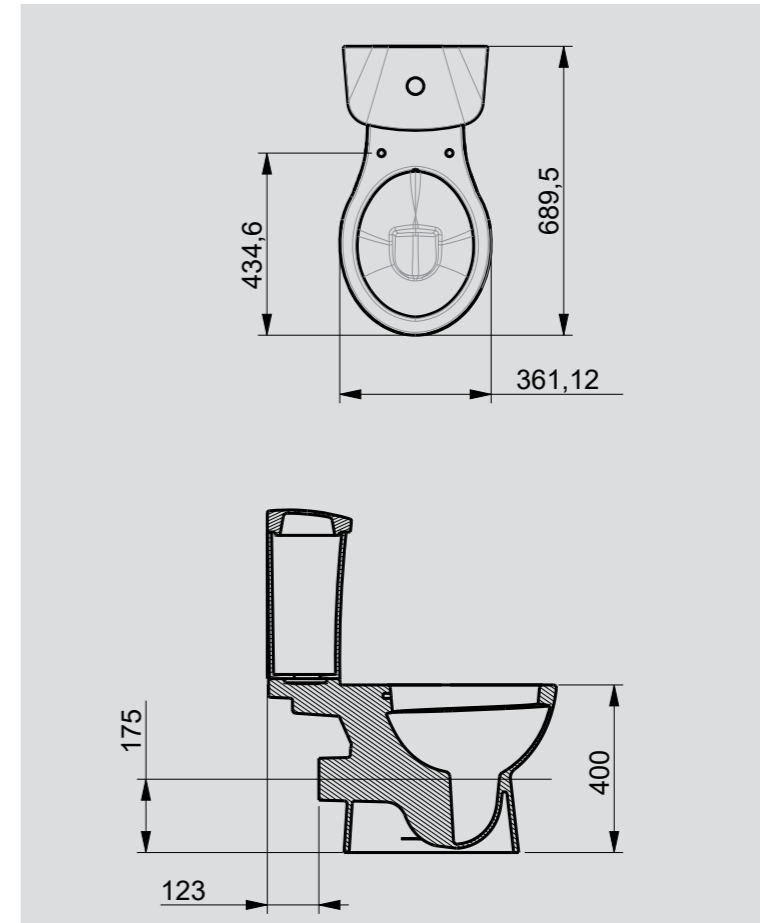

Ürün Adı / Product Name	Kod /Code	Ağırlık /Weight
Meltem Arkadan Çıkışlı Klozet / Meltem Closet P-Trap	ML 8006	19 kg
Rezervuar / Cistern	ML 8004	11 kg