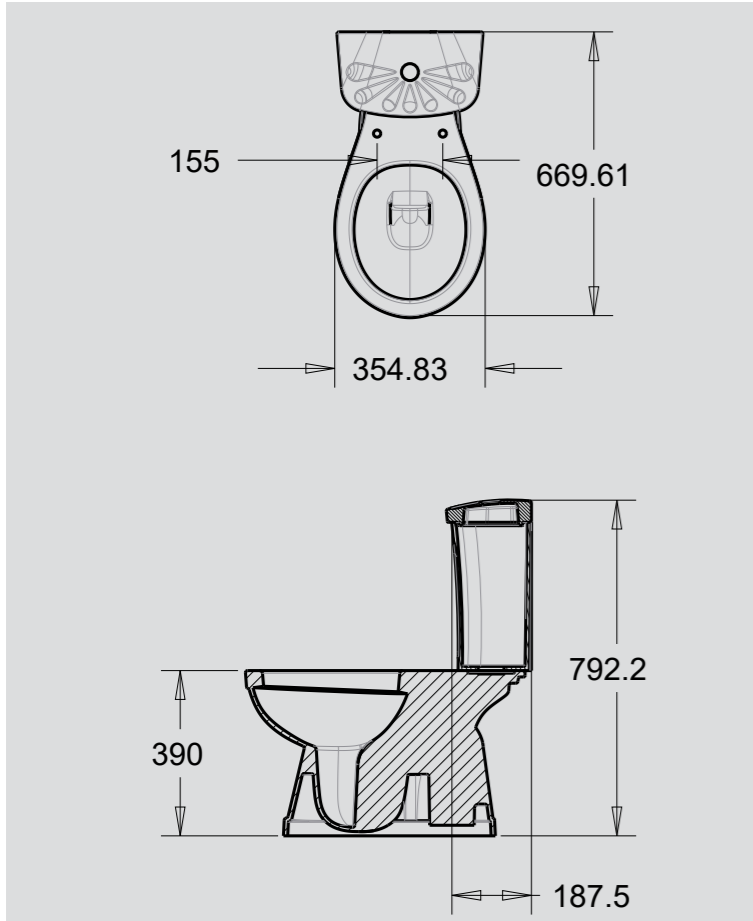

Ürün Adı / Product Name	Kod /Code	Ağırlık /Weight
İnci Alttan Çıkışlı Klozet / İnci Closed S-TRAP	IN 9003	20 kg
Rezervuar / Cistern	IN 9004	10,5 kg

Ürün Adı / Product Name	Kod /Code	Ağırlık /Weight
İnci Bide / İnci Bidet	IN 9010	20 kg

CE TS 799 TS EN 997 TS EN 14688 TS EN 13407 10 YIL GARANTİ