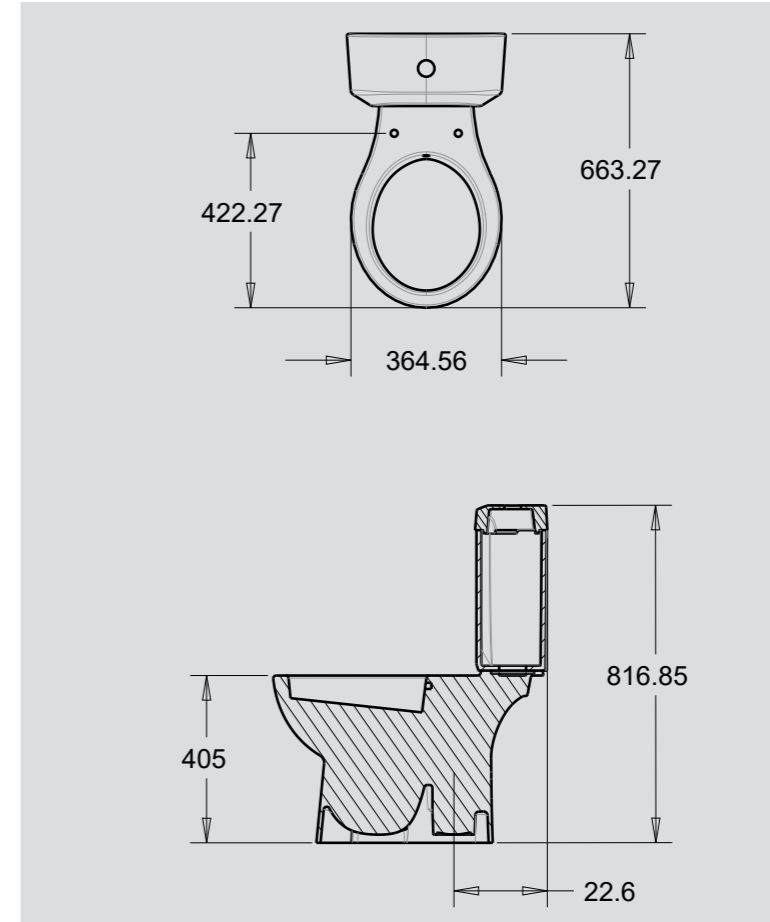

Ürün Adı / Product Name	Kod /Code	Ağırlık /Weight
Polo Lavabo / Polo Washbasin	PL 1001	14 kg
Kolon Ayak / Pedestal	PL 1002	9,5 kg

Ürün Adı / Product Name	Kod /Code	Ağırlık /Weight
Polo Lavabo / Polo Washbasin	PL 1001	14 kg
Yarım Ayak / Half Pedestal	PL 1005	6 kg

Ürün Adı / Product Name	Kod /Code	Ağırlık /Weight
Polo Alttan Çıkışlı Klozet / Polo Closet S-TRAP	PL 1003	18 kg
Rezervuar / Cistern	PL 1004	12 kg