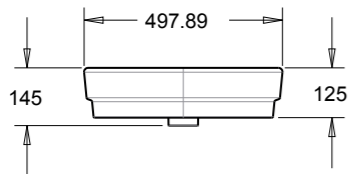

Ürün Adı / Product Name	Kod /Code	Ağırlık /Weight
Punto 45 x 52 cm Lavabo	P 0702	14 kg
Punto 45 x 52 cm Countertop