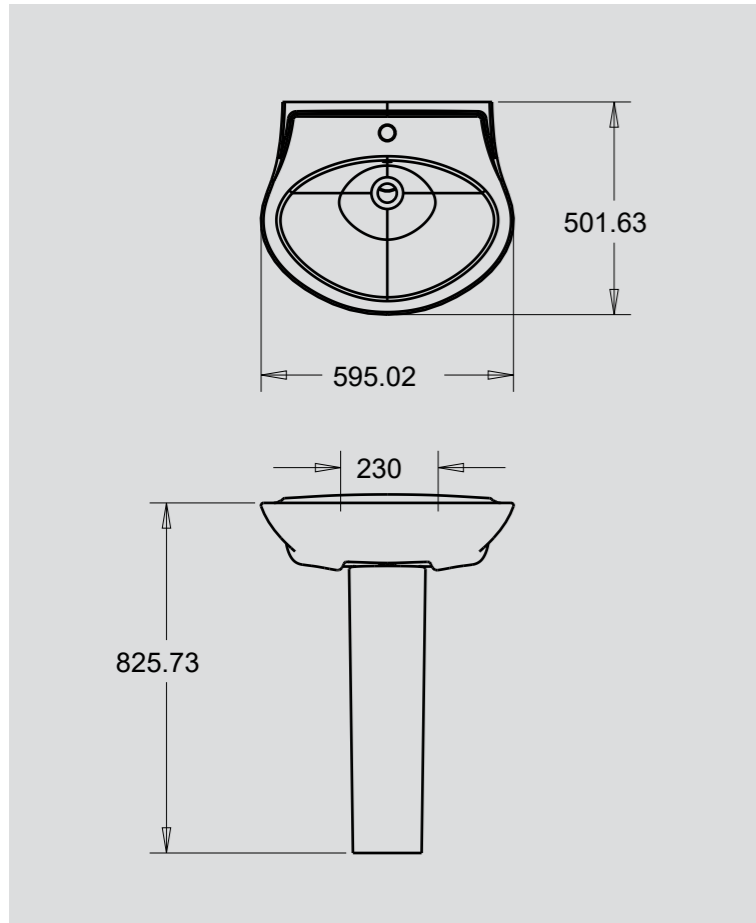

Ürün Adı / Product Name	Kod /Code	Ağırlık /Weight
Meltem Lavabo / Meltem Washbasin	ML 8001	16,5 kg
Kolon Ayak / Pedestal	ML 8002	9,5 kg

Ürün Adı / Product Name	Kod /Code	Ağırlık /Weight
Meltem Lavabo / Meltem Washbasin	ML 8001	16,5 kg
Yarım Ayak / Half Pedestal	ML 8005	7 kg