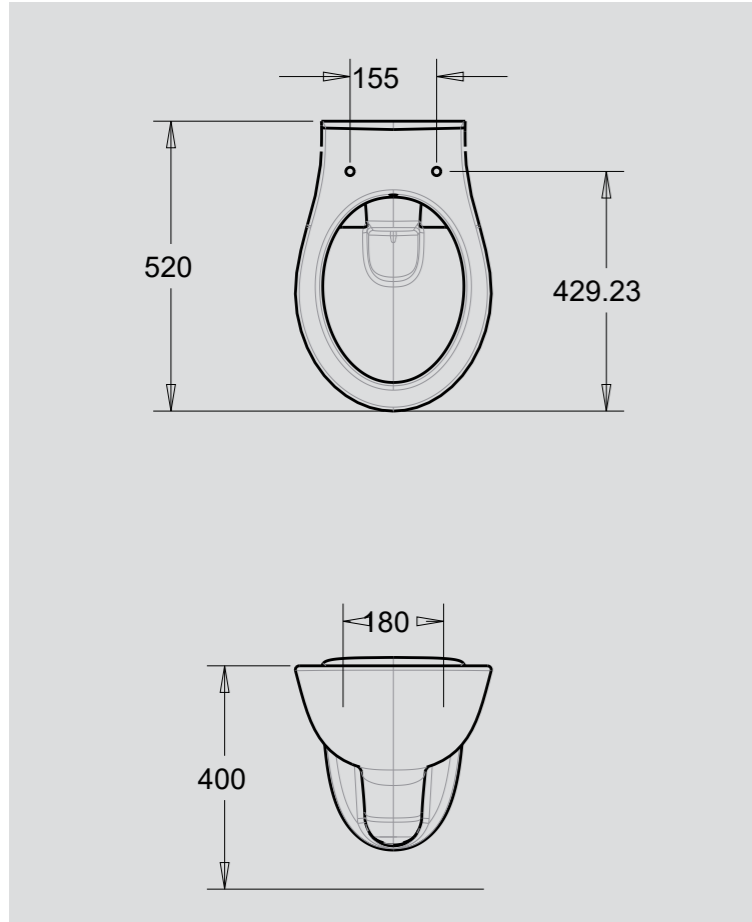

Ürün Adı / Product Name	Kod /Code	Ağırlık /Weight
Rondo Bide / Rondo Bidet	RND 5513	19 kg

Ürün Adı / Product Name	Kod /Code	Ağırlık /Weight
Rondo Rimout Klozet / Rondo Rimout Closed	5512	19 kg

Ürün Adı / Product Name	Kod /Code	Ağırlık /Weight
Klasik Asma Klozet / Classic Walhang Closet	KLS 5506	14 kg