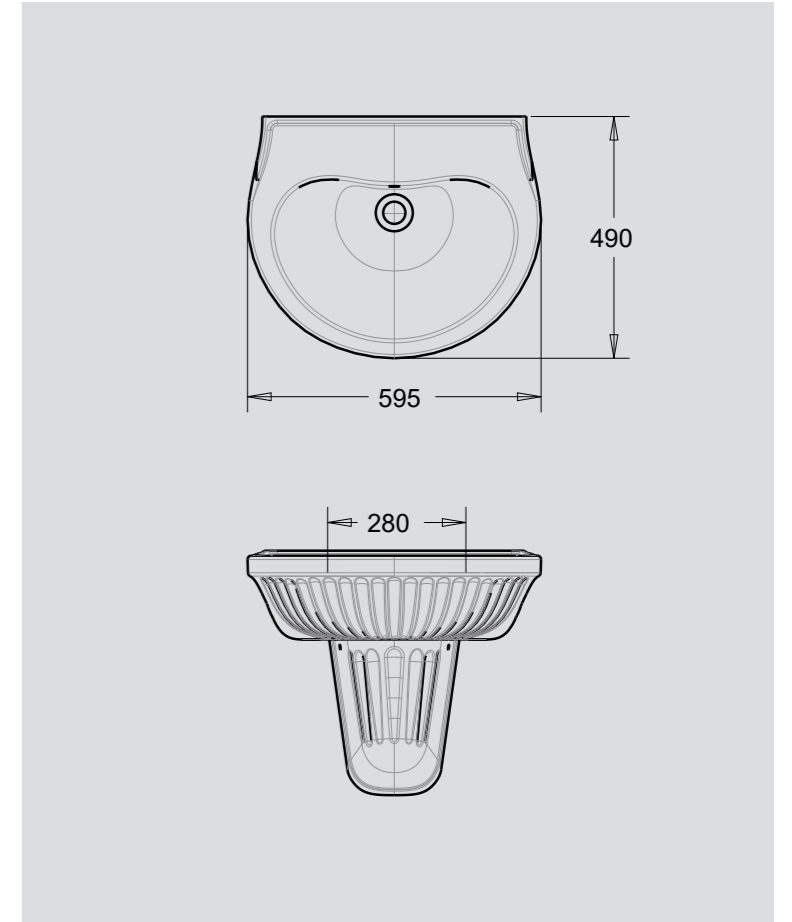

Ürün Adı / Product Name	Kod /Code	Ağırlık /Weight
İnci Lavabo 40x50 / İnci Washbasin 40x50	IN 9006	11 kg
Kolon Ayak / Pedestal	IN 9002	10 kg

Ürün Adı / Product Name	Kod /Code	Ağırlık /Weight
İnci Lavabo 50 x 60 / İnci Washbasin 50 x 60	IN 9001	16 kg
Kolon Ayak / Pedestal	IN 9002	10 kg

Ürün Adı / Product Name	Kod /Code	Ağırlık /Weight
İnci Lavabo 40x50 / İnci Washbasin 40x50	IN 9006	11 kg
Yarım Ayak / Half Pedestal	IN 9005	6 kg

Ürün Adı / Product Name	Kod /Code	Ağırlık /Weight
İnci Lavabo 50x60 / İnci Washbasin 50x60	IN 9001	16 kg
Yarım Ayak / Half Pedestal	IN 9005	6 kg