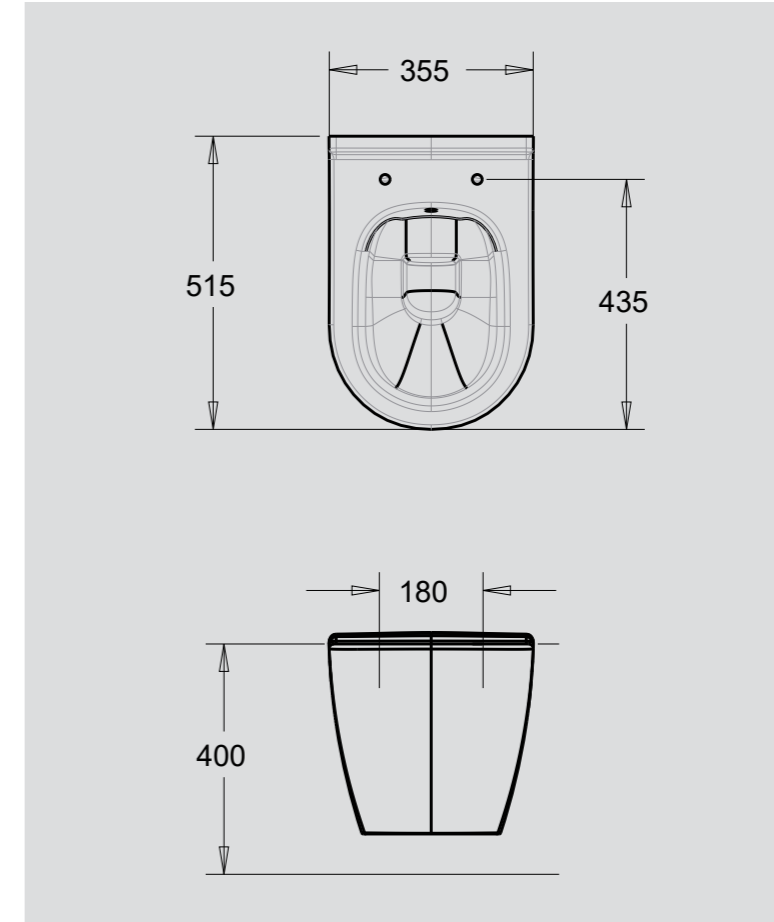

Ürün Adı / Product Name	Kod /Code	Ağırlık /Weight
Rondo Asma Klozet / Rondo Wallhang Closed	RND 5508	22 kg

Ürün Adı / Product Name	Kod /Code	Ağırlık /Weight
Rondo Bide / Rondo Bidet	RND 5513	19 kg

Ürün Adı / Product Name	Kod /Code	Ağırlık /Weight
Rondo Rimout Klozet / Rondo Rimout Closed	5512	19 kg