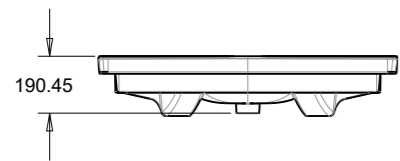

SAFİR | Etajerli Lavabo
Washbasin Withself
65-80-100 cm

SAFİR | Etajerli Lavabo
Washbasin Withself

Ürün Adı	Kod /Code	Ağırlık /Weight
Safir 65 cm Etejerli Lavabo	S 0301	18 kg
Safir 65 cm Washbasin Withself		

Ürün Adı	Kod /Code	Ağırlık /Weight
Safir 80 cm Etejerli Lavabo	S 0302	22 kg
Safir 80 cm Washbasin Withself		

Ürün Adı	Kod /Code	Ağırlık /Weight
Safir 100 cm Etejerli Lavabo	S 0303	27 kg
Safir 100 cm Washbasin Withself		