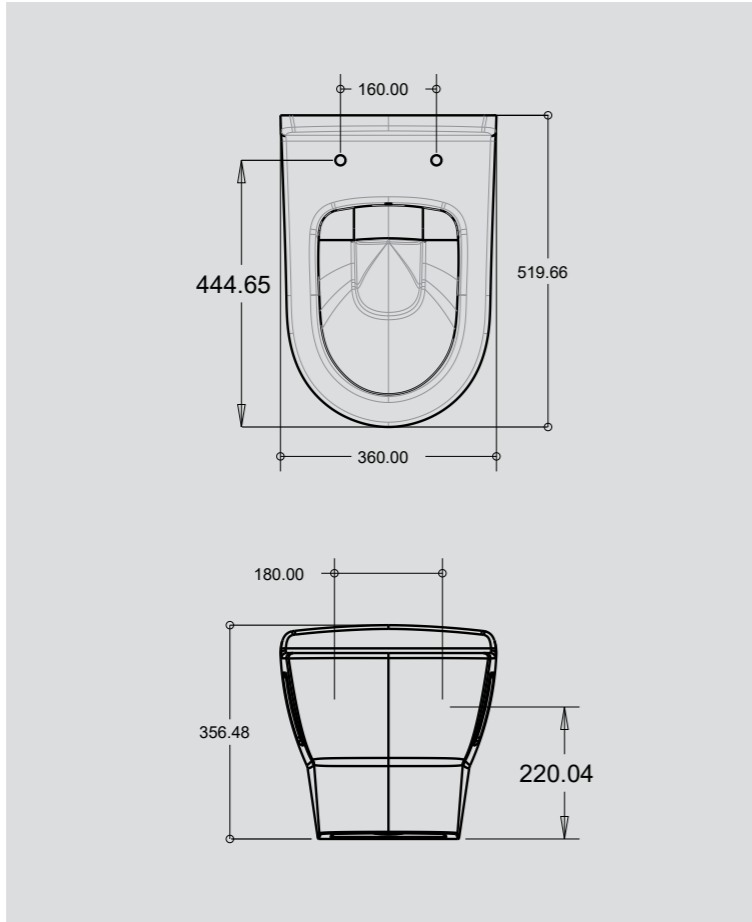

Ürün Adı / Product Name	Kod /Code	Ağırlık /Weight
Sedef Asma Klozet / Sedef Wallhang Closet	SDF 5509	22 kg