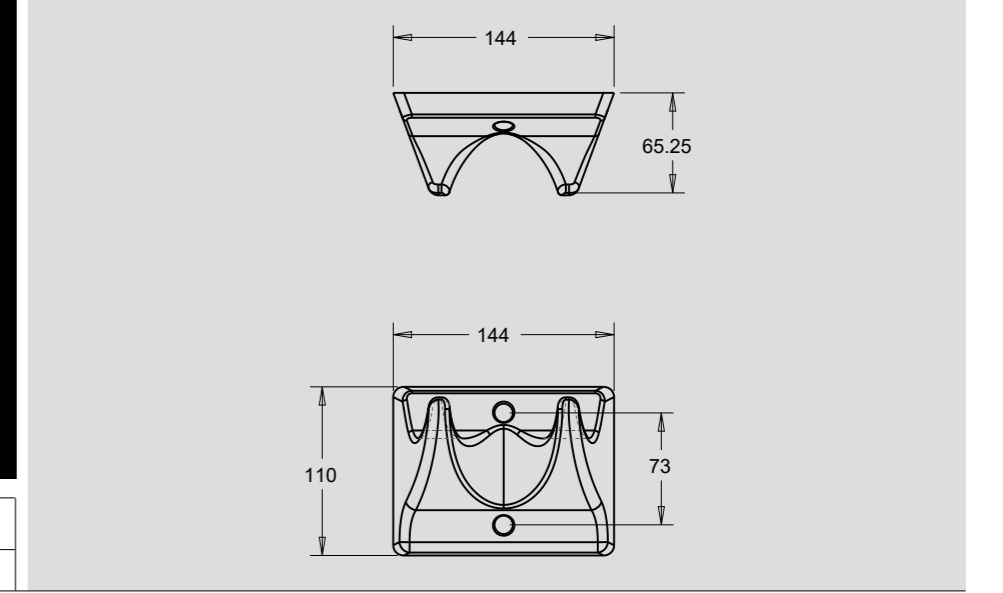

Ürün Adı	Product Name	Kod /Code
Askılık	Towel Hook	051