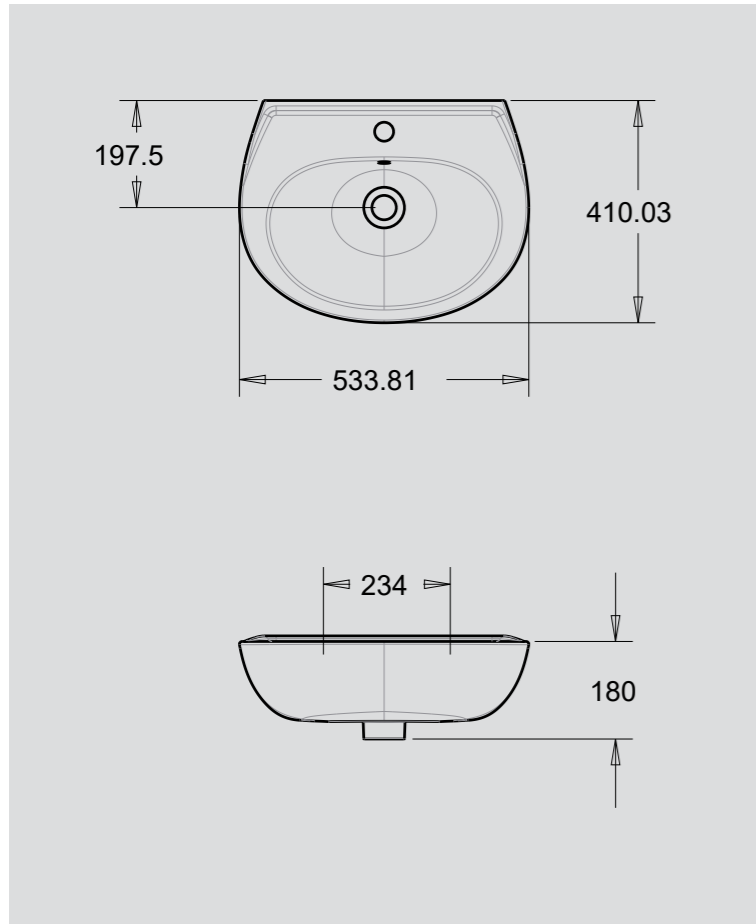

Ürün Adı / Product Name	Kod /Code	Ağırlık /Weight
Yakamoz Lavabo / Yakamoz Washbasin	YK 7001	14,5 kg
Yarım Ayak / Half Pedestal	YK 7005	8 kg

Ürün Adı / Product Name	Kod /Code	Ağırlık /Weight
40 x 50 cm Lavabo / 40 x 50 cm Washbasin	5009	11 kg
Yarım Ayak / Half Pedestal	5035	6 kg

Ürün Adı / Product Name	Kod /Code	Ağırlık /Weight
40 x 50 cm Oval Lavabo / 40 x 50 cm Washbasin	5009	11 kg

Ürün Adı / Product Name	Kod /Code	Ağırlık /Weight
36 x 45 cm Oval Lavabo / 36 x 45 cm Washbasin	5003	8 kg

Ürün Adı / Product Name	Kod /Code	Ağırlık /Weight
28 x 45 cm Oval Lavabo / 28 x 45 cm Washbasin	5010	6,5 kg

Ürün Adı / Product Name	Kod /Code	Ağırlık /Weight
28 x 35 cm Oval Lavabo / 28 x 35 cm Washbasin	5012	5,5 kg