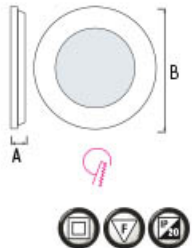

### MARIA

	CLARA-6	CLARA-12	CLARA-15	MARIA-6	MARIA-12	MARIA-15
	016-016-0006	016-016-0012	016-016-0015	016-015-0006	016-015-0012	016-015-0015
Power :	6 W	12 W	15 W	6 W	12 W	15 W
Luminous Flux :	480 lm	744 lm	1150 lm	480 lm	744 lm	1150 lm
Cutting Diameter (mm) :	Ø73	Ø125	Ø165	73X73	125X125	165X165
Sizes (mm) :	A: 96 B: 40	A: 160 B: 40	A: 200 B: 40	A: 96 B: 35	A: 160 B: 40	A: 198 B: 40

### SLIM

- 165-260V / 50-60Hz
- Average Life: 50.000 Hrs
- 2700K / 4200K / 6400K

WHITE

	SLIM-3	SLIM-6	SLIM-9	SLIM-12	SLIM-15	SLIM-18	SLIM-24
	056-003-0003	056-003-0006	056-003-0009	056-003-0012	056-003-0015	056-003-0018	056-003-0024
Power :	3 W	6 W	9 W	12 W	15 W	18 W	24 W
Luminous Flux :	110 lm	270 lm	540 lm	660 lm	900 lm	1170 lm	1632 lm
Cutting Diameter :	Ø70	Ø108	Ø132	Ø155	Ø176	Ø215	Ø279
Sizes (mm) :	A:14 B:83	A:14 B:118,5	A:14 B:146	A:14 B:168	A:17 B:190	A:14 B:221	A:14,5 B:297