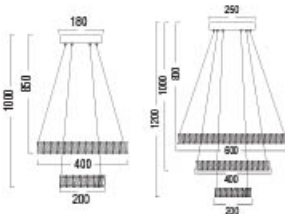

QUASAR

- 180-260V / 50-60Hz
- Average Life: 30.000 Hrs
- 4000K

CHROME

QUASAR-42	QUASAR-90
019-023-0042	019-023-0090

Power	: 42 W	90 W
Luminous Flux	: 2940 lm	6300 lm