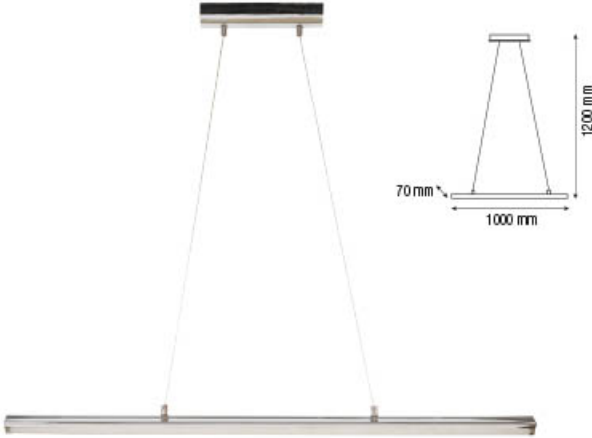

CALIBUR-24

019 031 0024

CHROME

- 110-240V / 50-60Hz
- Average Life: 30.000 Hrs
- 1800 lm
- 4000K