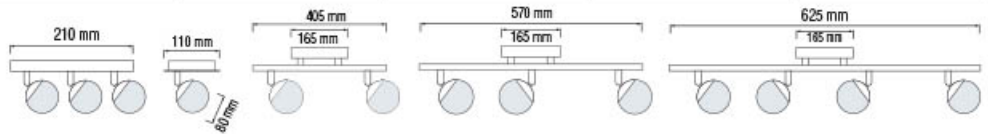

PATARA-1	PATARA-2	PATARA-3	PATARA-4	PATARA-5
	036-001-0001	036-001-0002	036-001-0003	036-001-0004	036-001-0005
Power	3x4W	4W	2x4W	3x4W	4x4W
Luminous Flux	3x260 lm	260 lm	2x260 lm	3x260 lm	4x260 lm