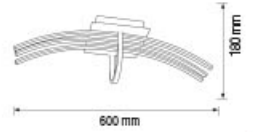

CHROME

- 110-240V / 50-60Hz
- Average Life: 30.000 Hrs
- 2059 lm
- 4000K