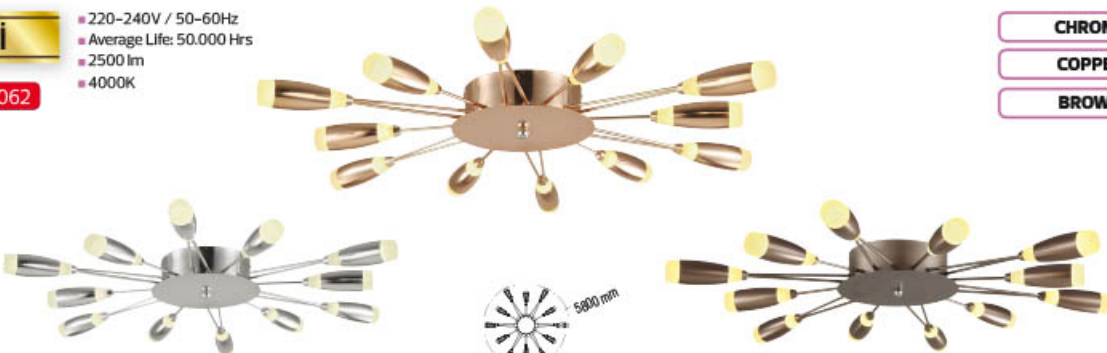

FAVORI

- 220-240V / 50-60Hz
- Average Life: 50,000 Hrs
- 2500 lm
- 4000K

019 008 0062