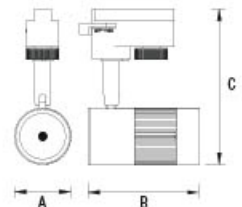

### MILANO

- 100-240V / 50-60Hz
- Average Life: 40.000 Hrs
- 4200K

- WHITE
- BLACK
- SILVER

MILANO-5	MILANO-8	MILANO-13
018-008-0005	018-008-0008	018-008-0013

Power	: 5 W	8 W	13 W
Luminous Flux	: 334 lm	600 lm	987 lm
Beam Angle	: 55°	53°	73°
Sizes (mm)	: A: 40 B: 70 C: 128	A: 48 B: 95 C: 132	A: 60 B: 108 C: 145