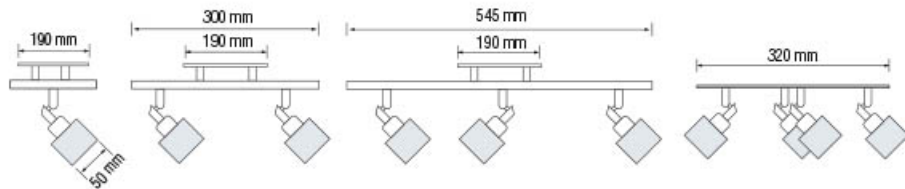

### KEMER

CHROME

220-240V / 50-60Hz

■ KEMER-1

■ KEMER-2

■ KEMER-5

■ KEMER-3

■ KEMER-4