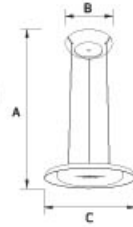

DELUXE-35

019-012-0035

DELUXE-70

019-012-0070

Power	: 35 W	70 W
Luminous Flux	: 2000 lm	3900 lm
Sizes (mm)	: A: 1200 B: 250 C: 420	A: 1200 B: 250 C: 580