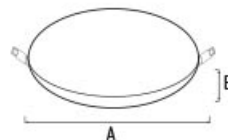

### STELLA

- 165-260V / 50-60Hz
- Average Life: 25.000 Hrs
- 6400K

FRAMELESS

	STELLA-8	STELLA-16	STELLA-20	STELLA-30
	016-052-0008	016-052-0016	016-052-0020	016-052-0030
Power	8 W	16 W	20 W	30 W
Luminous Flux	455 lm	950 lm	1375 lm	2260 lm
Cutting Diameter (mm)	75	112	163	215
Sizes (mm)	A: 91 B: 19	A: 121 B: 19	A: 173 B: 19	A: 223 B: 19