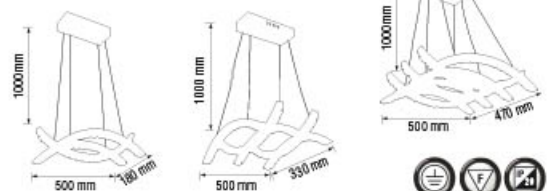

**AVIATOR**

- 180-260V / 50-60Hz
- Average Life: 30.000 Hrs
- 4000K

**CHROME**

**NEW PRODUCT**

	AVIATOR-24	AVIATOR-40	AVIATOR-56
	019-038-0024	019-038-0040	019-038-0056

Power	: 24 W	40 W	56 W
Luminous Flux	: 1680 lm	2800 lm	3920 lm