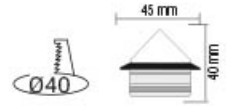

### NADIA

016 027 0001

**MAT CHROME**

- 85-265V / 50-60Hz
- Average Life: 30.000 Hrs
- 70 lm
- 4200K