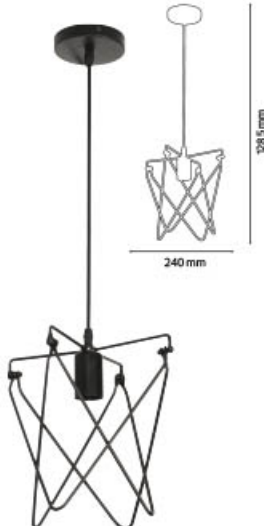

**VOLTA**

021 001 0001

- BLACK
- WHITE
- BROWN
- BLUE
- RED
- GREY

250V~/4A  
Max. 60W

**NEWTON**

021 010 0001

**KEPLER**

021 011 0001