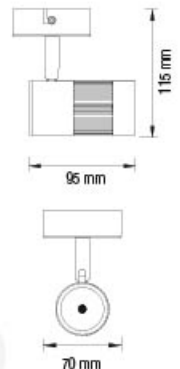

TOKYO

017 002 0008

WHITE

BLACK

- 100-240V / 50-60Hz
- Average Life: 40.000 Hrs
- 500 lm
- 4200K
- Beam Angle: 53°