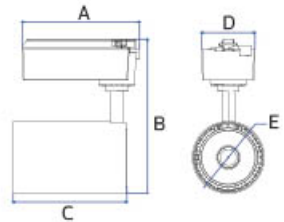

### LYON

- 100-240V / 50-60Hz
- Average Life: 30.000 Hrs
- 4200K
- Beam Angle: 24°

- WHITE
- BLACK

LYON-10	LYON-18	LYON-24
018-020-0010	018-020-0018	018-020-0024

Power	: 10 W	18 W	24 W
Luminous Flux	: 650 lm	1170 lm	1560 lm
Sizes (mm)	: A: 81 B: 140 C: 102 D: 37 E: 68	A: 170 B: 162 C: 110 D: 61 E: 84	A: 200 B: 190 C: 140 D: 66 E: 89