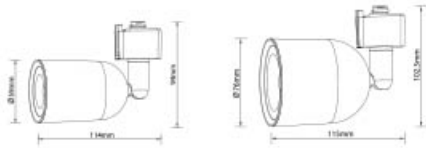

**ARIZONA**

- 100-240V / 50-60Hz
- Average Life: 30.000 Hrs
- 4200K

WHITE

BLACK

ARIZONA-5	ARIZONA-10
018-027-0005	018-027-0010

Power	: 5 W	10 W
Luminous Flux	: 380 lm	650 lm
Beam Angle	: 52°	60°

LED Track Light