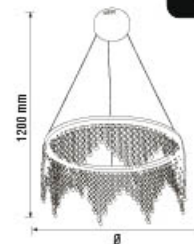

### ASTORIA

- 180-260V / 50-60Hz
- Average Life: 30.000 Hrs
- 4000K

**NEW**  
PRODUCT

CHROME

ASTORIA-19	ASTORIA-25	ASTORIA-32	ASTORIA-38
019-040-0019	019-040-0025	019-040-0032	019-040-0038

Power	: 19 W	25 W	32 W	38 W
Luminous Flux	: 1330 lm	1750 lm	2240 lm	2660 lm
Diameter (mm)	: Ø: 300	Ø: 400	Ø: 500	Ø: 600