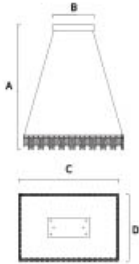

NIRVANA

- 180-260V / 50-60Hz
- Average Life: 30.000 Hrs
- 4000K

CHROME

NIRVANA-24	NIRVANA-32	NIRVANA-40
019-027-0024	019-027-0032	019-027-0040

Power	: 24 W	32 W	40 W
Luminous Flux	: 1680 lm	2240 lm	2800 lm
Sizes (mm)	: A: 800 B: 200 C: 400 D: 200	A: 1000 B: 200 C: 500 D: 300	A: 1000 B: 250 C: 600 D: 400

LED SUSPENSION LIGHT