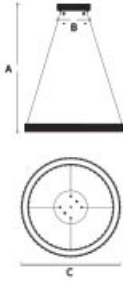

ETERNITY

- 180-260V / 50-60Hz
- Average Life: 30.000 Hrs
- 4000K

CHROME

ETERNITY-30	ETERNITY-40
019-022-0030	019-022-0040

Power	: 30 W	40 W
Luminous Flux	: 2100 lm	2800 lm
Sizes (mm)	: A: 800 B: 150 C: 400	A: 800 B: 200 C: 600