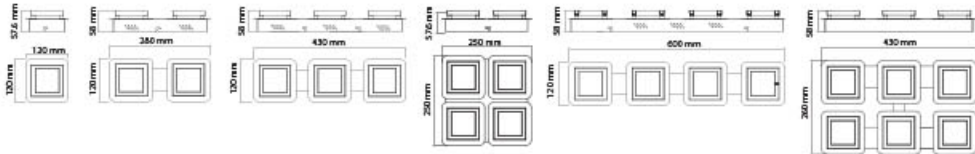

LİKYA-5

LİKYA-6

LİKYA-1	LİKYA-2	LİKYA-3	LİKYA-4	LİKYA-5	LİKYA-6
036-007-0001	036-007-0002	036-007-0003	036-007-0004	036-007-0005	036-007-0006

Power	: 5W	2x5W	3x5W	4x5W	4x5W	6x5W
Luminous Flux	: 300 lm	2x300 lm	3x300 lm	4x300 lm	4x300 lm	6x300 lm