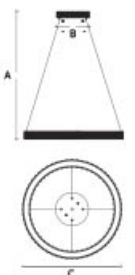

## TORNADO

- 180-260V / 50-60Hz
- Average Life: 30.000 Hrs
- 4000K

CHROME

TORNADO-30

TORNADO-40

019-025-0030

019-025-0040

Power	:	30 W	40 W
Luminous Flux	:	2100 lm	2800 lm
Sizes (mm)	:	A: 800 B: 150 C: 400	A: 800 B: 200 C: 600