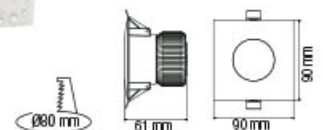

GABRIEL

JESSICA

WHITE

- 100-240V / 50-60Hz
- Average Life: 30.000 Hrs
- 410 lm
- 4200K

016 029 0006

016 030 0006