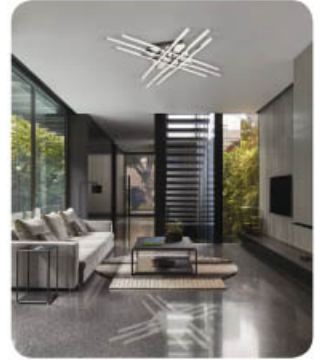

CHROME

- 110-240V / 50-60Hz
- Average Life: 30.000 Hrs
- 2059 lm
- 4000K