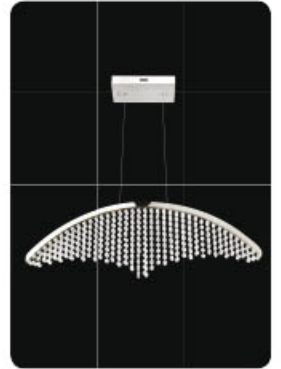

NEW
PRODUCT

CHROME