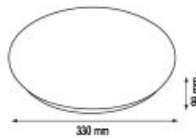

SHARK-24

WHITE

- 160-265V / 50-60Hz
- Average Life: 30.000 Hrs
- 1800 lm
- 6400K

027 001 0024