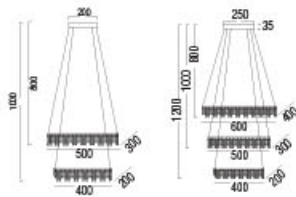

PANDORA

- 180-260V / 50-60Hz
- Average Life: 30.000 Hrs
- 4000K

CHROME

PANDORA-72	PANDORA-96
019-028-0072	019-028-0096

Power	: 72 W	96 W
Luminous Flux	: 5040 lm	6720 lm