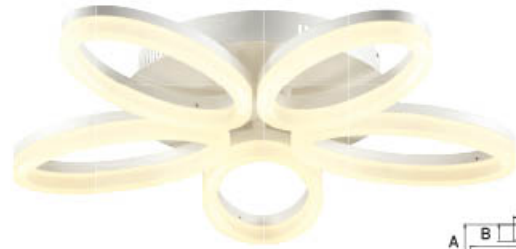

### AVANGARD

- 220-240V / 50-60Hz
- Average Life: 50.000 Hrs
- 4000K

WHITE

BLACK

AVANGARD-24	AVANGARD-40
019-005-0024	019-005-0040

Power	:	24 W	40 W
Luminous Flux	:	1680 lm	2800 lm
Sizes (mm)	:	A: 82,36 B: 42 C: 230 D: 515	A: 98 B: 50 C: 280 D: 550