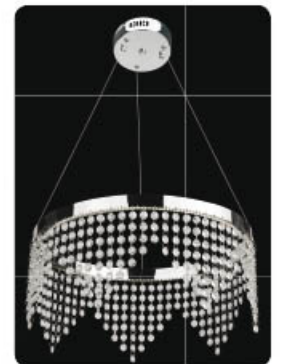

NEW
PRODUCT

CHROME