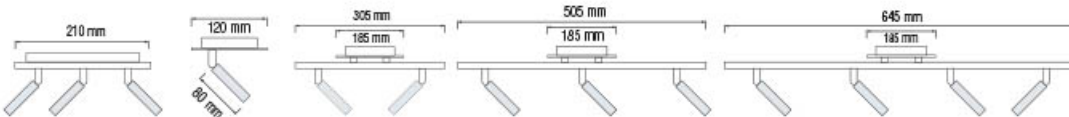

LARA

CHROME

220-240V / 50-60Hz
4000K

	LARA-1	LARA-2	LARA-3	LARA-4	LARA-5
	036-002-0001	036-002-0002	036-002-0003	036-002-0004	036-002-0005
Power	3x4W	4W	2x4W	3x4W	4x4W
Luminous Flux	3x260 lm	260 lm	2x260 lm	3x260 lm	4x260 lm

SIDE

CHROME

220-240V / 50-60Hz
4000K

	SIDE-1	SIDE-2	SIDE-3	SIDE-4	SIDE-5
	036-003-0001	036-003-0002	036-003-0003	036-003-0004	036-003-0005
Power	3x5W	5W	2x5W	3x5W	4x5W
Luminous Flux	3x325 lm	325 lm	2x325 lm	3x325 lm	4x325 lm