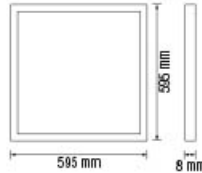

GALAKSI-45

056 002 0045

WHITE

- 180-265V / 50-60Hz
- Average Life: 25.000 Hrs
- 3150 lm
- 4200K / 6400K