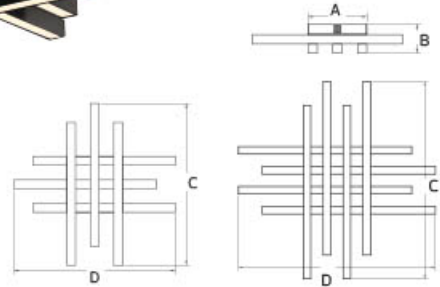

TREND

- 220-240V / 50-60Hz
- Average Life: 50.000 Hrs
- 4000K

BLACK

WHITE

TREND-50	TREND-85
019-009-0050	019-009-0085

Power	: 50 W	85 W
Luminous Flux	: 800 lm	1400 lm
Sizes (mm)	: A: 190 B: 95 C:550 D: 550	A: 270 B: 105 C:790 D: 790

LED SUSPENSION LIGHT