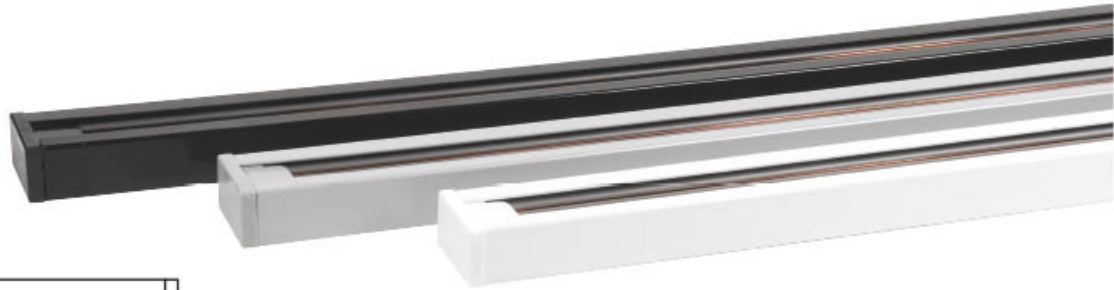

LIGHTING TRACK

WHITE

BLACK

SILVER

- Single Phase
- 220-240V / 50-60Hz
- Max. 16A

097 001 0001

1m.

097 001 0002

2m.

097 001 0003

3m.