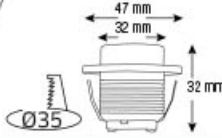

### BELLA

016 042 0003

CHROME

WHITE

MAT CHROME

BLACK

ROSE

- 85-265V / 50-60Hz
- Average Life: 30.000 Hrs
- 125 lm
- 4200K