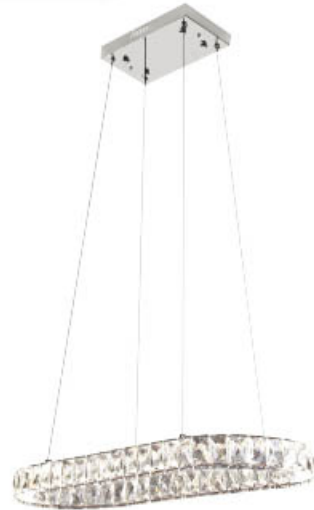

POLARIS

019 024 0046

CHROME

- 180-260V / 50-60Hz
- Average Life: 30.000 Hrs
- 3220 lm
- 4000K