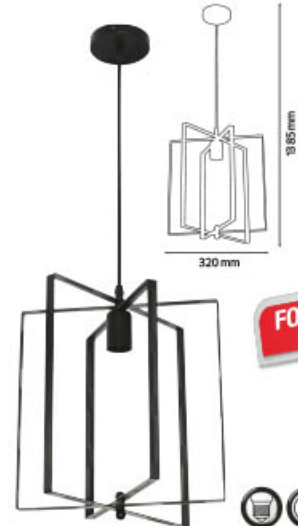

NOBEL

021 013 0001

BLACK

250V~/4A
Max. 60W