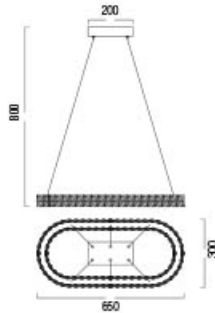

NEBULA

019 026 0040

CHROME

- 180-260V / 50-60Hz
- Average Life: 30.000 Hrs
- 2800 lm
- 4000K