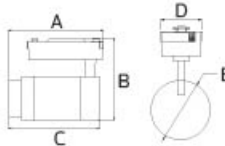

### MONACO

- 100-240V / 50-60Hz
- Average Life: 40.000 Hrs
- 4200K
- Beam Angle: 15°-60°

WHITE

BLACK

	MONACO-15	MONACO-30
	018-019-0015	018-019-0030

Power	: 15 W	30 W
Luminous Flux	: 1125 lm	2250 lm
Sizes (mm)	: A: 150 B: 130 C: 140 D: 47 E: 59	A: 190 B: 170 C: 165 D: 64 E: 85