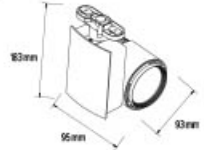

### MADRID

2700K 4200K 6400K

- WHITE
- BLACK

- 100-240V / 50-60Hz
- Average Life: 40.000 Hrs
- 4200K
- Beam Angle: 24°

MADRID-23	MADRID-40
018-005-0023	018-005-0040

Power	: 23 W	40 W
Luminous Flux	: 1779 lm	2988 lm