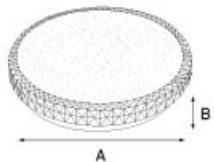

## GHOST

- 185-265V / 50-60Hz
- Average Life: 30.000 Hrs
- 6400K

GHOST-36	GHOST-48
027-003-0036	027-003-0048

Power	: 36 W	48 W
Luminous Flux	: 2500 lm	3330 lm
Sizes (mm)	: A: 400 B: 60	A: 490 B: 60

- WHITE
- BLUE
- PINK