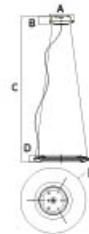

019-010-0041

Power	: 35 W	41 W
Luminous Flux	: 1000 lm	1500 lm
Sizes (mm)	: A: 200 B: 65 C: 1200 D: 45 E: 461	A: 200 B: 65 C: 1200 D: 45 E: 648