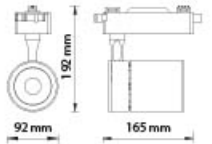

### DUBLIN

018 018 0035

WHITE

BLACK

- 180-240V / 50-60Hz
- Average Life: 30.000 Hrs
- 3400 lm
- 4200K
- Beam Angle: 24°