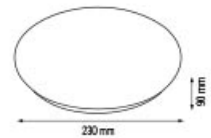

PHOTON-15

WHITE

- 120-265V / 50-60Hz
- Average Life: 30.000 Hrs
- 1086 lm
- 6400K

027 005 0015