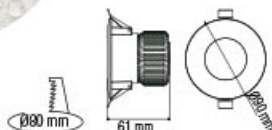

### VALERIA

- 85-265V / 50-60Hz
- Average Life: 30.000 Hrs
- 4200K

	VALERIA-5 016-040-0005	VALERIA-7 016-040-0007	VALERIA-9 016-040-0009
Power	5 W	7 W	9 W
Luminous Flux	400 lm	560 lm	720 lm
Cutting Diameter (mm)	Ø50	Ø70	Ø95
Sizes (mm)	A: 20 B: 62 C: 55	A: 20 B: 82 C: 55	A: 20 B: 102 C: 55