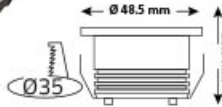

BIANCA

016 036 0003

WHITE

MAT CHROME

- 85-265V / 50-60Hz
- Average Life: 30.000 Hrs
- 210 lm
- 4200K