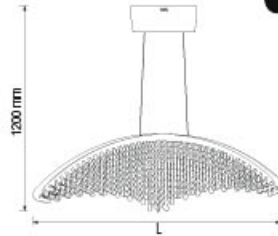

VOYAGER-12	VOYAGER-18	VOYAGER-24
019-041-0012	019-041-0018	019-041-0024

Power	: 12 W	18 W	24 W
Luminous Flux	: 840 lm	1260 lm	1680 lm
Length (mm)	: L: 410	L: 565	L: 815