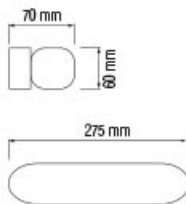

ERDEK

029 001 0005