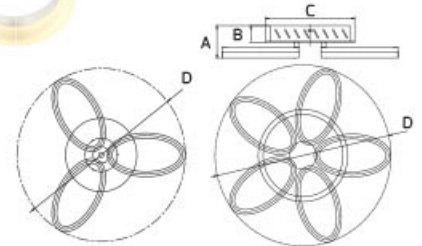

### AVANGARD

- 220-240V / 50-60Hz
- Average Life: 50.000 Hrs
- 4000K

WHITE

BLACK

AVANGARD-24	AVANGARD-40
019-005-0024	019-005-0040

Power	:	24 W	40 W
Luminous Flux	:	1680 lm	2800 lm
Sizes (mm)	:	A: 82,36 B: 42 C: 230 D: 515	A: 98 B: 50 C: 280 D: 550