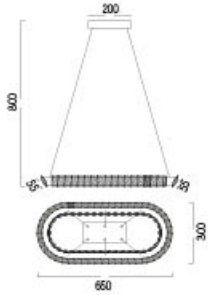

POLARIS

019 024 0046

CHROME

- 180-260V / 50-60Hz
- Average Life: 30.000 Hrs
- 3220 lm
- 4000K