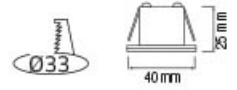

### MIRANDA

016 004 0003

**CHROME****MAT CHROME**

- 185-264V / 50-60Hz
- Average Life: 30.000 Hrs
- 260 lm
- 4200K