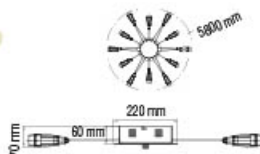

DELUXE

- 220-240V / 50-60Hz
- Average Life: 50,000 Hrs
- 4000K

BLACK

WHITE

RED

BLUE

DELUXE-35

019-012-0035

DELUXE-70

019-012-0070

Power	: 35 W	70 W
Luminous Flux	: 2000 lm	3900 lm
Sizes (mm)	: A: 1200 B: 250 C: 420	A: 1200 B: 250 C: 580

CONCEPT

- 220-240V / 50-60Hz
- Average Life: 50,000 Hrs
- 4000K

ROSE

CHROME

WHITE

CONCEPT-35

019-010-0035

CONCEPT-41

019-010-0041

Power	: 35 W	41 W
Luminous Flux	: 1000 lm	1500 lm
Sizes (mm)	: A: 200 B: 65 C: 1200 D: 45 E: 461	A: 200 B: 65 C: 1200 D: 45 E: 648

FAVORI

- 220-240V / 50-60Hz
- Average Life: 50,000 Hrs
- 2500 lm
- 4000K

019 008 0062

CHROME

COPPER

BROWN